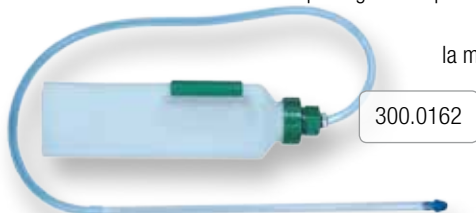

## Biberon pour veaux

- qualité alimentaire → avec graduation → le biberon de 3 litres a une grande ouverture de remplissage
- clapet muni d'une purge pour éviter une dépressurisation → idéal pour la médication

## PROFI Sonde d'alimentation veaux, 3 litres, avec tuyau flexible

- matière synthétique de qualité alimentaire
- tuyau flexible avec tête en laiton lourde, pour ingestion facile
- marquage servant à la mesure de longueur de 45 cm → idéal pour la médication
- avec graduation → grande ouverture de remplissage → manipulation aisée

Dénomination	Réf.		
PROFI Sonde d'alimentation veaux, 3 litres, avec tuyau flexible	300.0622		

## Sonde d'alimentation veaux 3 litres, avec tuyau pour gosier

- qualité alimentaire → avec graduation → grande ouverture de remplissage → clapet muni d'une purge pour éviter une dépressurisation → idéal pour la médication → manipulation d'une seule main