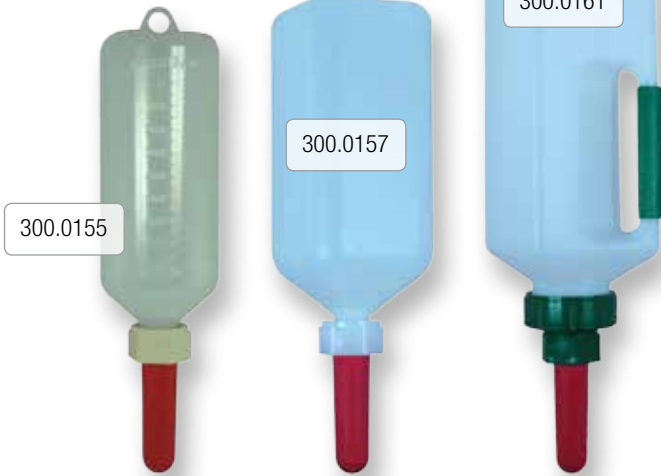

## Biberon pour veaux

- qualité alimentaire → avec graduation → le biberon de 3 litres a une grande ouverture de remplissage
- clapet muni d'une purge pour éviter une dépressurisation → idéal pour la médication

Dénomination	Réf.		
Biberon pour veaux, 1 litre, complet avec tétine rouge	300.0155		
Biberon pour veaux, 2 litres, complet avec tétine rouge	300.0157		
Biberon pour veaux, 3 litres, complet avec tétine rouge	300.0161		

## PROFI Sonde d'alimentation veaux, 3 litres, avec tuyau flexible

- matière synthétique de qualité alimentaire
- tuyau flexible avec tête en laiton lourde, pour ingestion facile
- marquage servant à la mesure de longueur de 45 cm → idéal pour la médication
- avec graduation → grande ouverture de remplissage → manipulation aisée

## Sonde d'alimentation veaux 3 litres, avec tuyau pour gosier

- qualité alimentaire → avec graduation → grande ouverture de remplissage → clapet muni d'une purge pour éviter une dépressurisation → idéal pour la médication → manipulation d'une seule main