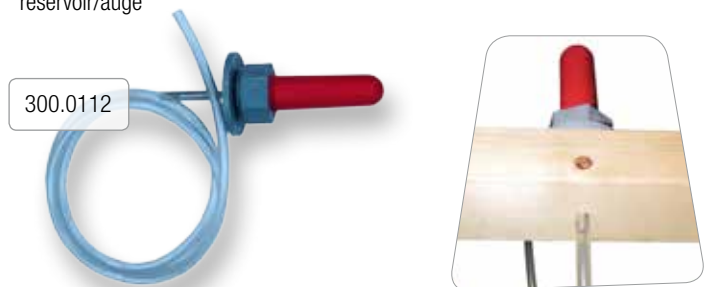

Clapet alu vertical avec tétine, pour veaux, plongeant

→ pour habituer les veaux à boire le lait dans des auges allongées

Dénomination	Réf.		
Clapet alu vertical avec tétine, pour veaux, plongeant	300.0071		
Tétine de rechange, rouge, pour clapet alu	300.0087		

Ensemble colonne aspirante, pour veaux, montage sur mur

→ kit complet, tuyau 120 cm → avec fixation au mur → clapet anti-retour intégré → débit du lait assuré grâce au gros diamètre du tuyau → utilisable dans toutes les positions → par ex. lait provenant d'un réservoir/auge

Dénomination	Réf.		
Ensemble colonne aspirante, pour veaux, montage sur mur, 1,20 m	300.0106		

Ensemble colonne aspirante, pour veaux, montage sur cloison

→ kit complet, tuyau 150 cm → avec tuyau inox pour fixation sur cloison → clapet anti-retour intégré → débit du lait assuré grâce au gros diamètre du tuyau → utilisable dans toutes les positions → par ex. lait provenant d'un réservoir/auge

Dénomination	Réf.		
Ensemble colonne aspirante, pour veaux, montage sur cloison, 1,20 m	300.0112		

Biberon d'alimentation 2,5 litres, avec tétine pour graines

→ qualité alimentaire → avec graduation → grande ouverture de remplissage → avec anse → permet une prise précoce d'aliments pour une bonne croissance