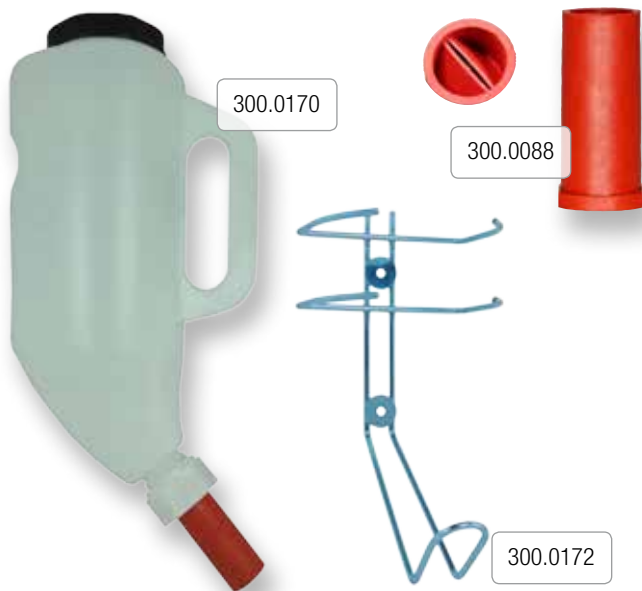

Ensemble colonne aspirante, pour veaux, montage sur mur

→ kit complet, tuyau 120 cm → avec fixation au mur → clapet anti-retour intégré → débit du lait assuré grâce au gros diamètre du tuyau → utilisable dans toutes les positions → par ex. lait provenant d'un réservoir/auge

Dénomination	Réf.		
Ensemble colonne aspirante, pour veaux, montage sur mur, 1,20 m	300.0106		

Ensemble colonne aspirante, pour veaux, montage sur cloison

→ kit complet, tuyau 150 cm → avec tuyau inox pour fixation sur cloison → clapet anti-retour intégré → débit du lait assuré grâce au gros diamètre du tuyau → utilisable dans toutes les positions → par ex. lait provenant d'un réservoir/auge

Dénomination	Réf.		
Ensemble colonne aspirante, pour veaux, montage sur cloison, 1,20 m	300.0112		

Biberon d'alimentation 2,5 litres, avec tétine pour graines

→ qualité alimentaire → avec graduation → grande ouverture de remplissage → avec anse → permet une prise précoce d'aliments pour une bonne croissance

Dénomination	Réf.		
Biberon d'alimentation 2,5 litres, avec tétite pour graines	300.0170		

Accessoires et pièces détachées pour 300.0170

Dénomination	Réf.		
Fixation murale galvanisée, pour bouteille d'alimentation	300.0172		
Tétine pour aliments secs	300.0088		