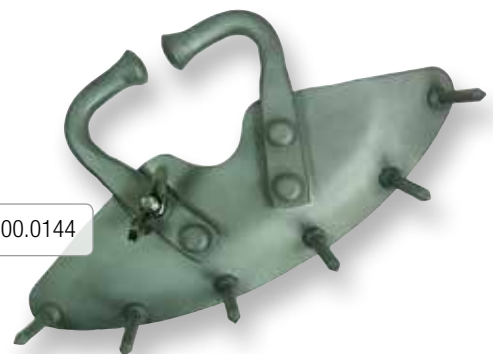

Antitêteurs

Anneau antitêteur, en plastique rouge

→ pour veaux et jeunes animaux → 1 pack = 6 pièces → couleur rouge

Anneau antitêteur, en plastique bleu

→ pour jeunes animaux et bovins → 1 pack = 6 pièces → couleur bleue

Anneau antitêteur, en plastique noir

→ pour bovins → 1 pack = 6 pièces → couleur noire

Dénomination	Réf.		
Anneau antitêteur, en plastique rouge, pour veaux et jeunes animaux, 1 pack = 6 pièces	300.0478		
Anneau antitêteur, en plastique bleu, pour jeunes animaux et bovins, 1 pack = 6 pièces	300.0479		
Anneau antitêteur, en plastique noir, pour bovins, 1 pack = 6 pièces	300.0480		

300.0478

300.0479

300.0480

Antitêteur, caoutchouc

→ empêche les suctions réciproques → installation simple et bonne tenue grâce au ressort métallique

Antitêteur en aluminium

→ empêche les suctions réciproques → réglable

300.0141

300.0144

Dénomination	Réf.		
Antitêteur, caoutchouc	300.0141		

Dénomination	Réf.		
Antitêteur en aluminium	300.0144		