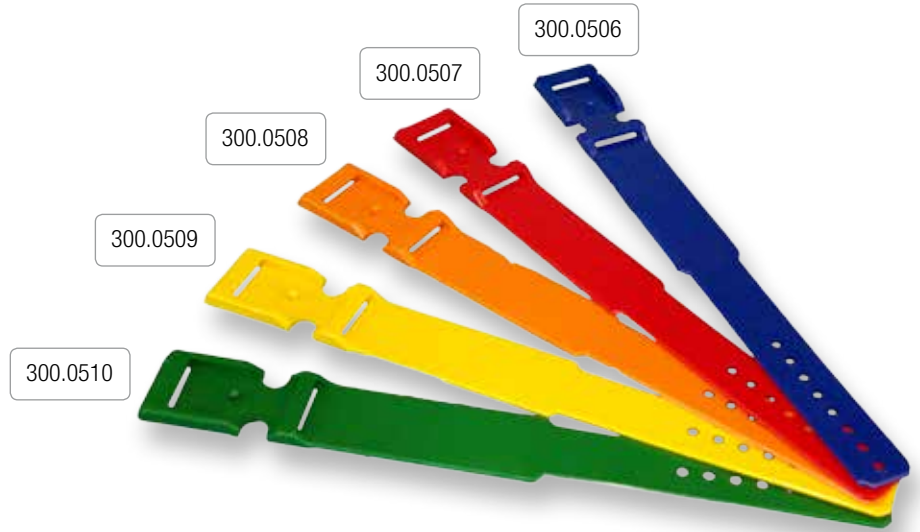

Bracelet PVC pour marquage des bovins

- neutre → simplicité d'attache → longueur 36 cm
- de différents coloris

Dénomination	Réf.		
Bracelet de marquage, PVC, bleu	300.0506		
Bracelet de marquage, PVC, rouge	300.0507		
Bracelet de marquage, PVC, orange	300.0508		
Bracelet de marquage, PVC, jaune	300.0509		
Bracelet de marquage, PVC, vert	300.0510		

Bracelet Nylon pour marquage des bovins

- avec fermeture velcro → simplicité d'attache
- longueur 40 cm → de différents coloris → par pack de 10

Dénomination	Réf.		
Bracelet de marquage, Nylon, bleu, 1 pack = 10 pièces	300.0500		
Bracelet de marquage, Nylon, rouge, 1 pack = 10 pièces	300.0501		
Bracelet de marquage, Nylon, orange, 1 pack = 10 pièces	300.0502		
Bracelet de marquage, Nylon, jaune, 1 pack = 10 pièces	300.0503		
Bracelet de marquage, Nylon, vert, 1 pack = 10 pièces	300.0504		