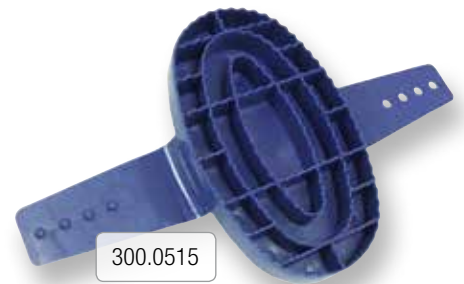

Etrille plastique à dentelure fine, spéciale enfants

→ très robuste → dragonne réglable → arête pour une bonne prise en main → divers coloris

300.0445

Dénomination	Réf.		
Etrille plastique à dentelure fine, bleue	300.0511		
Etrille plastique à dentelure fine, verte	300.0512		
Etrille plastique à dentelure fine, rouge	300.0513		
Etrille plastique à dentelure fine, jaune	300.0514		
Etrille plastique à dentelure fine, spéciale enfants	300.0445		
Etrille plastique à dents fines, bleue	300.0515		
Etrille plastique à dents fines, verte	300.0516		
Etrille plastique à dents fines, rouge	300.0517		
Etrille plastique à dents fines, jaune	300.0518		

Etrille plastique à dentelure fine

→ de conception solide → avec dragonne réglable → bon maintien → couleurs: bleue, verte, rouge et jaune

300.0511

300.0512

300.0513

300.0514

300.0511

Etrille plastique à 3 rangées de dents fines

→ de conception solide → avec dragonne réglable → bon maintien → couleur: bleue, verte, rouge et jaune

300.0515

300.0516

300.0517

300.0518

300.0515

Etrille pour chevaux

→ manche matière synthétique → très robuste → 7 rangs → dentelure fine → corps galvanisé

300.0244

Etrille

→ manche matière synthétique → très robuste → 7 rangs → dentelure épaisse → corps galvanisé

300.0245

Etrille, arrondie

→ manche matière synthétique → très robuste → 7 rangs → dentelure épaisse → corps galvanisé