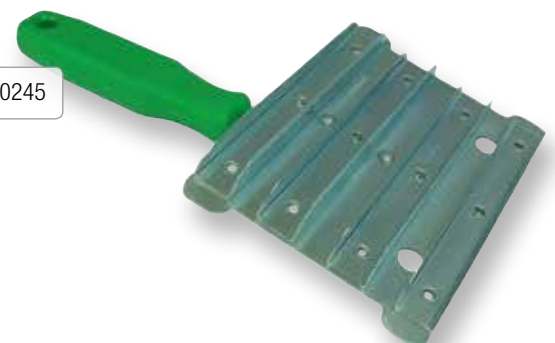

Etrille plastique à dentelure fine, spéciale enfants

→ très robuste → dragonne réglable → arête pour une bonne prise en main → divers coloris

300.0445

Dénomination	Réf.		
Etrille plastique à dentelure fine, bleue	300.0511		
Etrille plastique à dentelure fine, verte	300.0512		
Etrille plastique à dentelure fine, rouge	300.0513		
Etrille plastique à dentelure fine, jaune	300.0514		
Etrille plastique à dentelure fine, spéciale enfants	300.0445		
Etrille plastique à dents fines, bleue	300.0515		
Etrille plastique à dents fines, verte	300.0516		
Etrille plastique à dents fines, rouge	300.0517		
Etrille plastique à dents fines, jaune	300.0518		

Etrille plastique à dentelure fine

→ de conception solide → avec dragonne réglable → bon maintien → couleurs: bleue, verte, rouge et jaune

300.0511

300.0512

300.0513

300.0514

300.0511

Etrille plastique à 3 rangées de dents fines

→ de conception solide → avec dragonne réglable → bon maintien → couleur: bleue, verte, rouge et jaune

300.0515

300.0516

300.0517

300.0518

300.0515

Etrille pour chevaux

→ manche matière synthétique → très robuste → 7 rangs → dentelure fine → corps galvanisé

300.0244

Etrille

→ manche matière synthétique → très robuste → 7 rangs → dentelure épaisse → corps galvanisé

300.0245

Etrille, arrondie

→ manche matière synthétique → très robuste → 7 rangs → dentelure épaisse → corps galvanisé