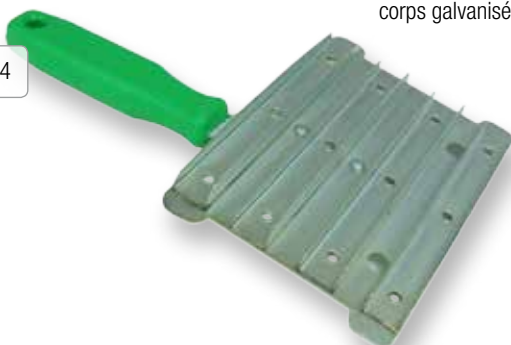

Etrille plastique à dentelure fine, spéciale enfants

→ très robuste → dragonne réglable → arête pour une bonne prise en main → divers coloris

300.0445

Dénomination	Réf.		
Etrille plastique à dentelure fine, bleue	300.0511		
Etrille plastique à dentelure fine, verte	300.0512		
Etrille plastique à dentelure fine, rouge	300.0513		
Etrille plastique à dentelure fine, jaune	300.0514		
Etrille plastique à dentelure fine, spéciale enfants	300.0445		
Etrille plastique à dents fines, bleue	300.0515		
Etrille plastique à dents fines, verte	300.0516		
Etrille plastique à dents fines, rouge	300.0517		
Etrille plastique à dents fines, jaune	300.0518		

Etrille plastique à dentelure fine

→ de conception solide → avec dragonne réglable → bon maintien → couleurs: bleue, verte, rouge et jaune

300.0511

300.0512

300.0513

300.0514

300.0511

Etrille plastique à 3 rangées de dents fines

→ de conception solide → avec dragonne réglable → bon maintien → couleur: bleue, verte, rouge et jaune

300.0515

300.0516

300.0517

300.0518

300.0515

Etrille pour chevaux

→ manche matière synthétique → très robuste → 7 rangs → dentelure fine → corps galvanisé

300.0244

Etrille

→ manche matière synthétique → très robuste → 7 rangs → dentelure épaisse → corps galvanisé

300.0245

Etrille, arrondie

→ manche matière synthétique → très robuste → 7 rangs → dentelure épaisse → corps galvanisé