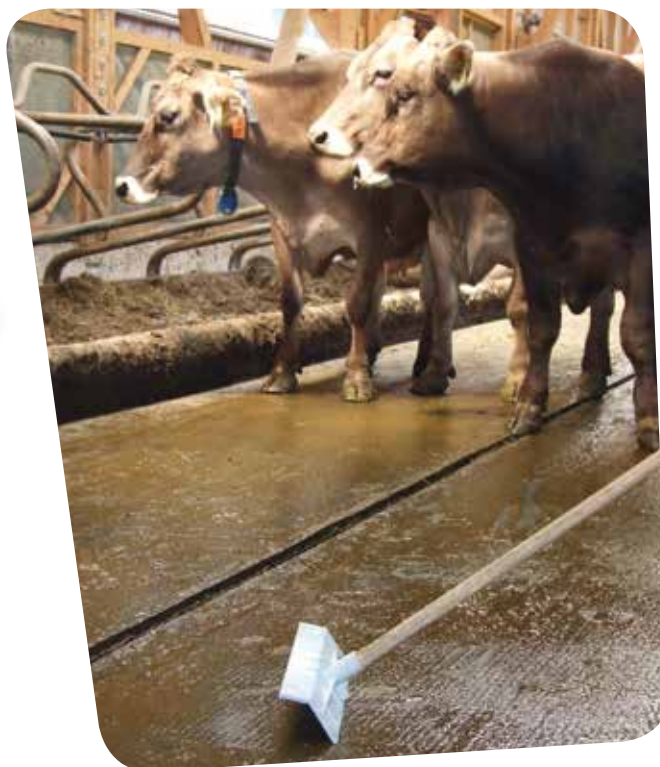

# Racloirs à lisier

## Racloir à lisier, 40 cm et 55 cm, matière synthétique très robuste

→ résistant à l'ammoniac → couleur grise → stable → faible poids → sans manche → manche adapté: Réf. 300.0534

## Raclette, 40 cm et 55 cm, matière synthétique flexible

→ arête anti-éclaboussure → hauteur 120 mm → couleur grise → idéal pour grandes surfaces → pour un travail de professionnel → sans manche → manche adapté: Réf. 300.0534