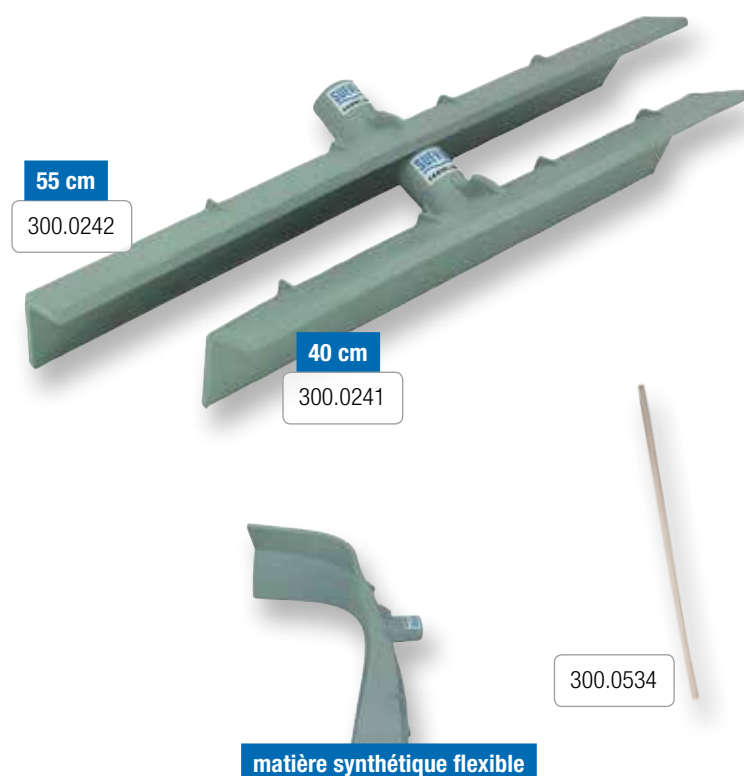

## Racloir à lisier, 40 cm et 55 cm, matière synthétique très robuste

→ résistant à l'ammoniac → couleur grise → stable → faible poids → sans manche → manche adapté: Réf. 300.0534

## Raclette, 40 cm et 55 cm, matière synthétique flexible

→ arête anti-éclaboussure → hauteur 120 mm → couleur grise → idéal pour grandes surfaces → pour un travail de professionnel → sans manche → manche adapté: Réf. 300.0534