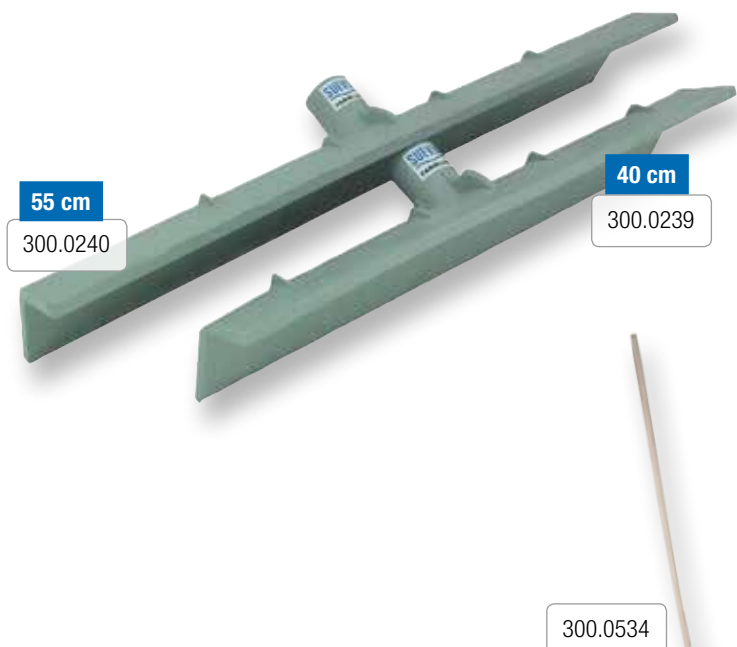

## Racloir à lisier, 40 cm et 55 cm, matière synthétique très robuste

→ résistant à l'ammoniac → couleur grise → stable → faible poids → sans manche → manche adapté: Réf. 300.0534

## Raclette, 40 cm et 55 cm, matière synthétique flexible

→ arête anti-éclaboussure → hauteur 120 mm → couleur grise → idéal pour grandes surfaces → pour un travail de professionnel → sans manche → manche adapté: Réf. 300.0534

Dénomination	Réf.		
Racloir à lisier, 40 cm, matière synthétique très robuste	300.0239		
Racloir à lisier, 55 cm, matière synthétique très robuste	300.0240		

### Manche en bois

→ adapté pour 300.0237, 300.0239, 300.0240, 300.0241, 300.0242, 300.1020

Dénomination	Réf.		
Raclette, 40 cm, matière synthétique flexible	300.0241		
Raclette, 55 cm, matière synthétique flexible	300.0242		