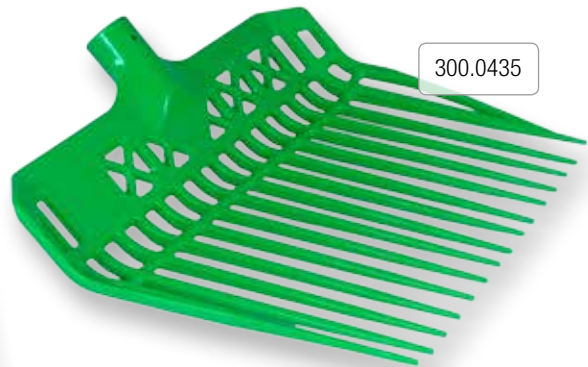

Fourches à fumier / Racloirs d'alimentation

Fourche à fumier, petite taille, couleur noire

→ version économique → matière synthétique → sans manche → manches adaptés: Réf. 300.0449, 300.0450, 300.0451

300.0436

Fourche à fumier, petite taille, couleur verte

→ matière synthétique de qualité → dents flexibles → pratiquement incassable → sans manche → manches adaptés: Réf. 300.0449, 300.0450, 300.0451

300.0435

Fourche à fumier, grande taille, couleur noire

→ version économique → matière synthétique → avec rebords relevés pour un curage efficace → sans manche → manches adaptés: Réf. 300.0449, 300.0450, 300.0451

300.0438

Fourche à fumier, grande taille, couleur verte

Racloir d'alimentation, couleur verte

→ matière synthétique de qualité → idéal pour pousser les aliments → faible poids pour une utilisation sans effort → sans manche → manches adaptés: Réf. 300.0449, 300.0450, 300.0451