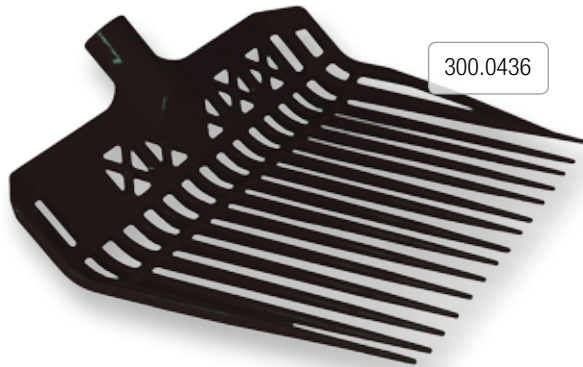

Fourches à fumier / Racloirs d'alimentation

Fourche à fumier, petite taille, couleur noire

→ version économique → matière synthétique → sans manche → manches adaptés: Réf. 300.0449, 300.0450, 300.0451

300.0436

Fourche à fumier, petite taille, couleur verte

→ matière synthétique de qualité → dents flexibles → pratiquement incassable → sans manche → manches adaptés: Réf. 300.0449, 300.0450, 300.0451

300.0435

Fourche à fumier, grande taille, couleur noire

→ version économique → matière synthétique → avec rebords relevés pour un curage efficace → sans manche → manches adaptés: Réf. 300.0449, 300.0450, 300.0451

300.0438

Fourche à fumier, grande taille, couleur verte

→ matière synthétique de qualité → dents flexibles → pratiquement incassable → avec rebords relevés pour un curage efficace → sans manche → manches adaptés: Réf. 300.0449, 300.0450, 300.0451

300.0437

Dénomination	Réf.		
Fourche à fumier, petite taille taille, couleur noire	300.0436		
Fourche à fumier, petite taille taille, couleur verte	300.0435		
Fourche à fumier, grande taille, couleur noire	300.0438		
Fourche à fumier, grande taille, couleur verte	300.0437		