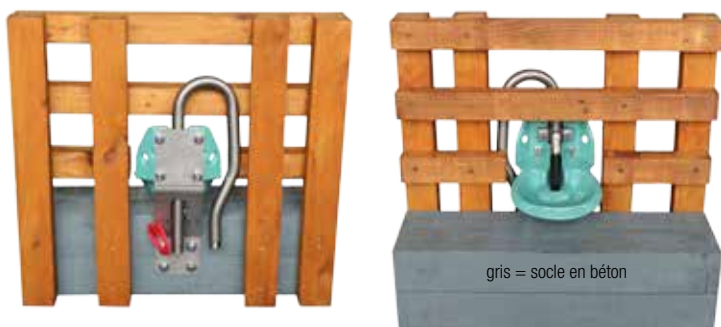

ABREUVOIRS POUR TRUIES AVEC PORCELETS EN MATERNITÉ

NOUVEAU! Abreuveur chauffant avec réserve d'apprentissage

Modèle 375-H à soupape Inox 3/4"

Réf. 100.3758

- Chauffage intégrée de 24 V, 40 W protégeant le bol contre le gel. La soupape tubulaire est maintenu antigel par le montage en boucle et connexion au réchauffeur. L'installation d'un thermostat d'ambiance est recommandée pour enclencher le transformateur. Les câbles doivent être protégés des morsures d'animaux.
- Bol **en fonte, entièrement émaillé**, facile à nettoyer
- Contrairement aux abreuvoirs classiques à niveau constant, **l'eau non stagnante est toujours propre et fraîche**
- Soupape tubulaire particulièrement souple même à pression élevée (6 bar)
- La soupape libère l'eau par appui dans n'importe quel sens et en douceur
- Avec un **petit creux pour une réserve d'eau derrière la soupape**, qui attire le jeune animal pour l'apprendre à boire
- Raccordement femelle 3/4" par le haut et par le bas, **pour montage sur un circuit en boucle** avec un réchauffeur d'eau SUEVIA Modèles 300 à 312 !
- **Réglage du débit d'eau par la vis située sur la soupape**, pas besoin de démontage
- Sa forme spéciale permet le montage du bol sur poteaux, murs et coins à 90°

ACCESSOIRES:

- **2 étriers de fixation** (réf. 131.0169) pour une installation sur poteaux 1 1/2" – 2"
- **Kit de montage sur circuit en boucle 3/4"**, en Inox (réf. 103.1983), pour réaliser un raccordement facile des abreuvoirs sur un circuit en boucle
- **Support de fixation Mod. 375-H**, en Inox (conseil de fixation: visser l'abreuveur au support avec 4 vis Inox M10x35 ou M12x35. Si vous utilisez des écrous autofreinés (nylstop), prenez des vis plus longues de 5 mm.)

RECOMMANDÉ POUR: Truies avec porcelets en cage de maternité, truies