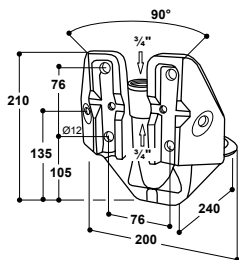

Réf.	Désignation	Conditionnement
NOUVEAU! 100.3758	Abreuveur Mod. 375-H-VA3/4", inox	1 pièce/carton
NOUVEAU! 102.1713	Support de fixation Mod. 375-H	1 pièce
101.0322	Transformateur 230/24 V, 50 W	1 pièce/carton
101.0380	Transformateur 230/24 V, 100 W	1 pièce/carton
101.0390	Transformateur 230/24 V, 200 W	1 pièce/carton
101.0392	Transformateur 230/24 V, 400 W	1 pièce/carton
101.0389	Thermostat d'ambiance	1 pièce/carton
102.0249	Protection Inox de soupape	1 pièce
102.1127	Tuyau de raccordement Inox 3/4", 19 cm, droit, m/m	1 pièce
103.1983	Kit de montage sur circuit en boucle 3/4"	1 pièce/sachet