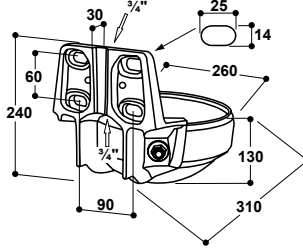

### Abreuvoir

**Modèle 1200 à soupape laiton 3/4"**

**Modèle 1200 à soupape Inox 3/4"**

Réf. 100.1203

Réf. 100.1209

- Cuve spacieuse en **Inox**, résistante aux chocs
- Soupape tubulaire particulièrement souple en laiton (3/4") ou en Inox (3/4") avec **raccordement femelle par le haut ou par le bas**
- Bord refoulé anti-lapage, évitant les éclaboussures
- Fixation en fonte émaillée
- Soupape tubulaire qui libère l'eau en douceur
- **Grand débit d'eau jusqu'à 20 l/min**

#### ACCESSOIRES:

- **2 étriers de fixation** (réf. 131.0169) pour une installation sur poteaux 1 1/2" – 2"
- **Kit de montage sur circuit en boucle 3/4"**, en Inox (réf. 103.1983), pour réaliser un raccordement **avec arrivée d'eau par le bas**

#### RECOMMANDÉ POUR:

Bovins, vaches laitières

Réf.	Désignation	Conditionnement
100.1203	Abreuvoir Mod. 1200-MS3/4"	1 pièce/carton
100.1209	Abreuvoir Mod. 1200-VA3/4"	1 pièce/carton
131.0169	Etrier de fixation M12 1 1/2" – 2", galvanisé	1 pièce/sachet
102.1127	Tuyau de raccordement Inox 3/4", 19 cm, droit, m/m	1 pièce
103.1983	Kit de montage sur circuit en boucle 3/4"	1 pièce/sachet

### Abreuvoir

**Modèle 1200P à soupape laiton 3/4"**

Réf. 100.1213

- Cuve spacieuse en **polyéthylène résistant aux U.V. avec bouchon de vidange en fond de cuve**
- **Rebord anti-lapage**: rebord refoulé vers l'intérieur limite le gaspillage d'eau
- Soupape tubulaire laiton particulièrement souple avec **raccordement femelle par le haut ou par le bas**
- **Grand débit d'eau jusqu'à 20 l/min**