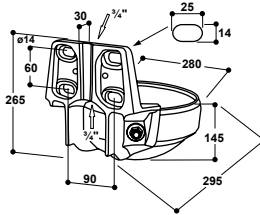

#### ACCESSOIRES:

- **2 étriers de fixation** (réf. 131.0169) pour une installation sur poteaux 1 1/2" – 2"
- **Kit de montage sur circuit en boucle 3/4"**, en Inox (réf. 103.1983), pour réaliser un raccordement **avec arrivée d'eau par le bas**

#### RECOMMANDÉ POUR:

Bovins, vaches laitières

Réf.	Désignation	Conditionnement
100.1203	Abreuvoir Mod. 1200-MS3/4"	1 pièce/carton
100.1209	Abreuvoir Mod. 1200-VA3/4"	1 pièce/carton
131.0169	Etrier de fixation M12 1 1/2" – 2", galvanisé	1 pièce/sachet
102.1127	Tuyau de raccordement Inox 3/4", 19 cm, droit, m/m	1 pièce
103.1983	Kit de montage sur circuit en boucle 3/4"	1 pièce/sachet

### Abreuvoir

**Modèle 1200P à soupape laiton 3/4"**

Réf. 100.1213

- Cuve spacieuse en **polyéthylène résistant aux U.V. avec bouchon de vidange en fond de cuve**
- **Rebord anti-lapage**: rebord refoulé vers l'intérieur limite le gaspillage d'eau
- Soupape tubulaire laiton particulièrement souple avec **raccordement femelle par le haut ou par le bas**
- **Grand débit d'eau jusqu'à 20 l/min**