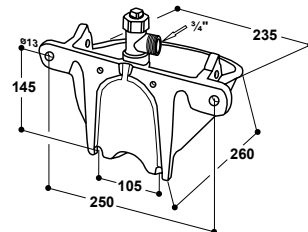

RECOMMANDÉ POUR:

Bovins, vaches, taureaux, chevaux