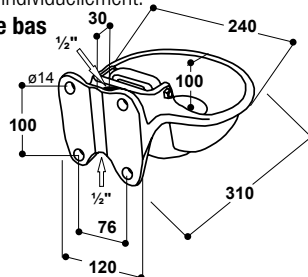

### Abreuvoir Modèle 115

Réf. 100.0115

- Bol spacieux **en fonte, entièrement émaillé**
- Grand débit d'eau jusqu'à 14 l/min
- **Réglage instantané** du débit d'eau sous la palette, sans démontage et sans outils.  
L'arrivée d'eau de chaque abreuvoir peut être coupé individuellement.
- **Raccordement 1/2" femelle, par le haut ou par le bas**

#### ACCESSOIRES:

- **1 étrier double** (réf. 101.0179)  
pour une installation sur poteaux 1 1/4" – 2"

#### RECOMMANDÉ POUR:

Bovins, vaches, taureaux, chevaux

Réf.	Désignation	Conditionnement
100.0115	Abreuvoir Mod. 115	1 pièce/carton
102.1255	Tuyau de raccordement Inox 1/2", 19 cm, droit, m/m	1 pièce
101.0179	Etrier double 1 1/4" – 2"	1 kit/sachet

### Abreuvoir Modèle 8

Réf. 100.0008

- Bol spacieux en **fonte, émaillé blanc à l'intérieur**
- **Grand débit d'eau:** débit d'eau réglable, jusqu'à **35 l/min** à une pression de 5 bar
- Réglage aisé du débit d'eau sans démontage de la valve
- Un clapet de fermeture situé derrière la palette permet de couper complètement l'arrivée d'eau
- Raccordement sortie 3/4 mâle **multidirectionnel horizontal à 360°**
- De par sa conception robuste, sa soupape résistante et son **important débit d'eau à basse pression**, l'abreuvoir Modèle 8 peut également être installé sur une tonne à eau.