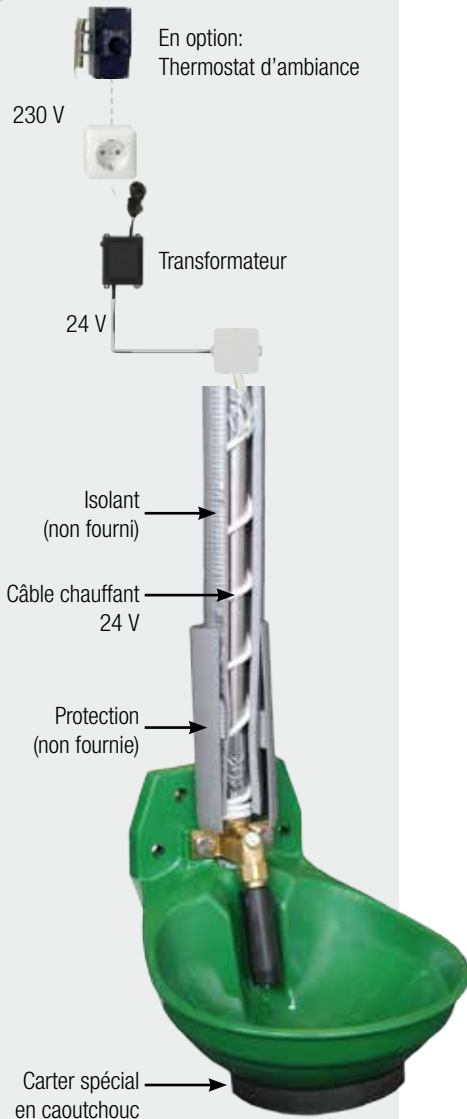

ABREUVOIRS CHAUFFANTS ET ANTIGELS POUR VEAUX ET CHEVAUX

ANTIGEL JUSQU'À -20°C

Exemple d'installation

Suivez svp les instructions de montage!

Abreuvoir antigel

Modèle 12P-HK à soupape laiton 3/4"

Réf. 100.0124

- La protection antigel du bol, de la soupape tubulaire ainsi que de l'arrivée d'eau se fait par un **câble chauffant de 24 V, 30 W** qui est fourni. Le câble chauffant est logé dans un carter spécial en caoutchouc prévu à cet effet qui est fixé en dessous du bol. Afin d'assurer une diffusion régulière de chaleur, une fine plaque d'aluminium est collée sur le dessous du bol.
- La protection antigel de la soupape est assurée par le triple enroulement du câble chauffant
- Le restant du câble chauffant (d'une longueur approximative de 2 m) sert à protéger le tuyau d'arrivée d'eau
- **Antigel jusqu'à -20°C.** L'eau restant dans le bol est hors gel!
- L'alimentation électrique nécessite un transformateur SUEVIA de 230/24 V (disponible de 50 W à 400 W)
- Cuve en matière synthétique **AQUATHAN haute résistance**
- Très élastique, cette cuve résiste aux coups
- **Aucun angle vif**, aucun risque de blessure
- Soupape tubulaire laiton 3/4" particulièrement souple
- Raccordement par le haut ou par le bas 3/4"
- **Débit d'eau réglable par vis de réglage extérieure**
- Soupape tubulaire qui libère l'eau en douceur

RECOMMANDÉ POUR:

Chevaux, veaux jusqu'à 6 mois

Réf.	Désignation	Conditionnement
100.0124	Abreuvoir antigel Mod. 12P-HK-MS3/4"	5 pièces/carton
101.0322	Transformateur 230/24 V, 50 W	1 pièce/carton
101.0380	Transformateur 230/24 V, 100 W	1 pièce/carton
101.0390	Transformateur 230/24 V, 200 W	1 pièce/carton
101.0392	Transformateur 230/24 V, 400 W	1 pièce/carton
101.0389	Thermostat d'ambiance	1 pièce/carton
101.0167	Etrier 1 1/2" - 2", avec contre-plaque de renfort	1 pièce/sachet
102.1127	Tuyau de raccordement Inox 3/4", 19 cm, droit, m/m	1 pièce
101.0444	Compteur d'eau avec remise à zéro RW1	1 pièce/carton