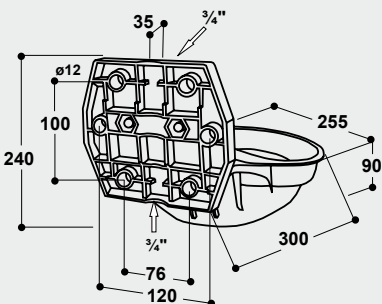

ABREUVOIRS CHAUFFANTS ET ANTIGELS POUR VEAUX ET CHEVAUX

ANTIGEL JUSQU'À -20°C

Exemple d'installation

Suivez svp les instructions de montage!

Abreuvoir antigel

Modèle 12P-HK à soupape laiton 3/4"

Réf. 100.0124

- La protection antigel du bol, de la soupape tubulaire ainsi que de l'arrivée d'eau se fait par un **câble chauffant de 24 V, 30 W** qui est fourni. Le câble chauffant est logé dans un carter spécial en caoutchouc prévu à cet effet qui est fixé en dessous du bol. Afin d'assurer une diffusion régulière de chaleur, une fine plaque d'aluminium est collée sur le dessous du bol.
- La protection antigel de la soupape est assurée par le triple enroulement du câble chauffant
- Le restant du câble chauffant (d'une longueur approximative de 2 m) sert à protéger le tuyau d'arrivée d'eau
- **Antigel jusqu'à -20°C.** L'eau restant dans le bol est hors gel!
- L'alimentation électrique nécessite un transformateur SUEVIA de 230/24 V (disponible de 50 W à 400 W)
- Cuve en matière synthétique **AQUATHAN haute résistance**
- Très élastique, cette cuve résiste aux coups
- **Aucun angle vif**, aucun risque de blessure
- Soupape tubulaire laiton 3/4" particulièrement souple
- Raccordement par le haut ou par le bas 3/4"
- **Débit d'eau réglable par vis de réglage extérieure**
- Soupape tubulaire qui libère l'eau en douceur

Vue de l'intérieur du carter en caoutchouc

Vue de dessous