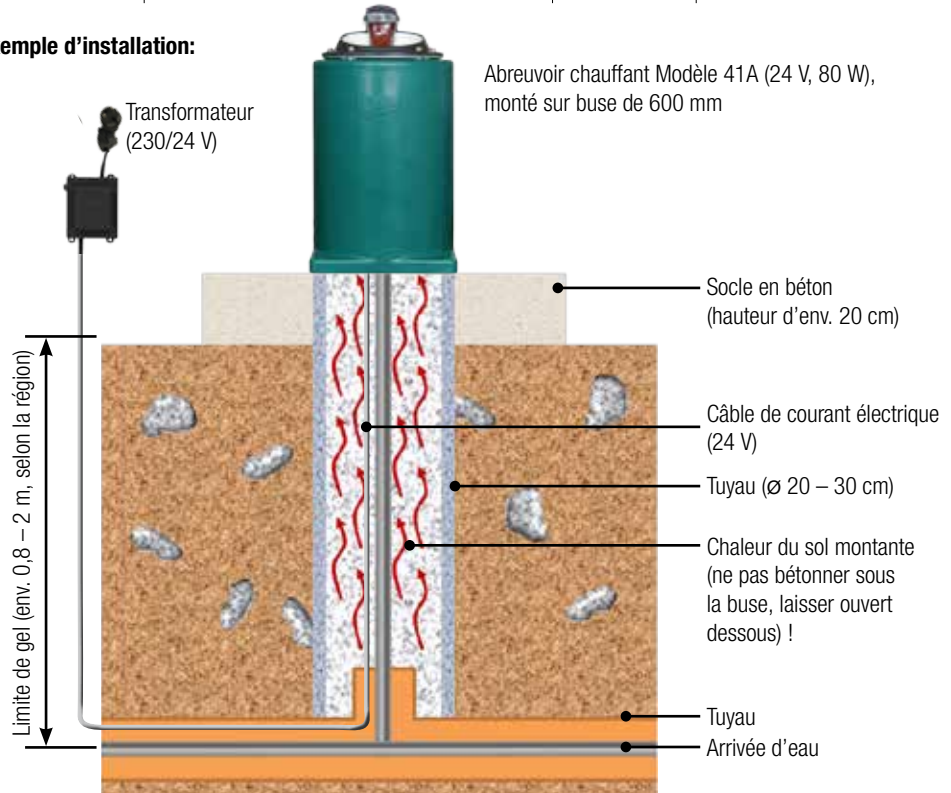

Exemple d'installation:

Abreuvoir chauffant Modèle 41A (24 V, 80 W), monté sur buse de 600 mm

Pour plus d'amples renseignements, prière de contacter votre revendeur.