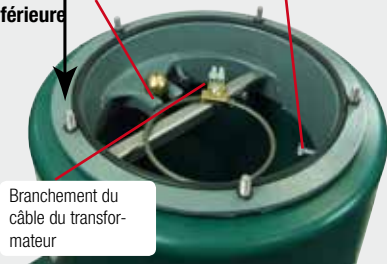

ABREUVOIRS CHAUFFANTS ET ANTIGELS POUR BOVINS / RECHAUFFEURS

Vu en détails des abreuvoirs antigel:

Lors de la pose de la partie supérieure (le bol) de l'abreuvoir sur la partie inférieure, l'étanchéité se fait automatiquement sur le raccord boule.

Vu du dessous

Etanchéité:
Etanchéité automatique du raccord boule lors de la pose du bol d'abreuvoir sur la partie inférieure

La partie inférieure de l'abreuvoir se fixe par 3 boulons sur la Buse Isolante.
Raccord boule en 1/2" mâle, auquel se fixe l'arrivée d'eau

Pièce inférieure

Branchement du câble du transformateur

Abreuvoir chauffant

Modèle 41A (avec résistance 80 W)

Réf. 100.0041

Modèle 41A-SIBIRIA (avec résistance 180 W)

Réf. 100.1041

- Abreuvoir chauffant à palette en fonte, émaillé blanc à l'intérieur
- **Antigel jusqu'à -25°C**
- Un abreuvoir pour 15 à 20 animaux
- Palette d'actionnement particulièrement souple
- Soupape anti-retour avec un grand débit d'eau jusqu'à 15 l/min
- Livré avec 4 gicleurs de diamètres différents permettant d'obtenir le débit idéal en fonction de la pression
- Pression maxi : 6 bar
- La fermeture en douceur de la soupape à la pression, empêche les coups de bélier dans la canalisation
- Fiabilité garantie même en présence d'eau chargée
- Selon la version, une résistance de 80 ou de 180 W est intégrée
- **Protection antigel élevée jusqu'à -35°C avec une résistance 180 W** (réf. 100.1041). Pour maintenir l'antigel l'arrivée d'eau à l'abreuvoir, il est recommandé d'installer un **câble chauffant** (2 m ou 3 m, voir page 25).