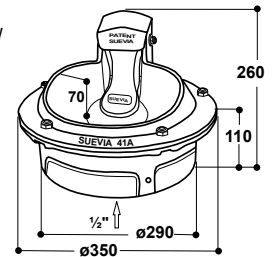

RECOMMANDÉ POUR:

Bovins, vaches, taureaux, chevaux, porcs

Réf.	Désignation	Conditionnement
100.0041	Abreuvoir Mod. 41A, 24 V, 80 W	1 pièce
100.1041	Abreuvoir Mod. 41A-SIBIRIA, 24 V, 180 W	1 pièce
101.0380	Transformateur 230/24 V, 100 W	1 pièce/carton
101.0390	Transformateur 230/24 V, 200 W	1 pièce/carton
101.0392	Transformateur 230/24 V, 400 W	1 pièce/carton
101.0389	Thermostat d'ambiance	1 pièce/carton