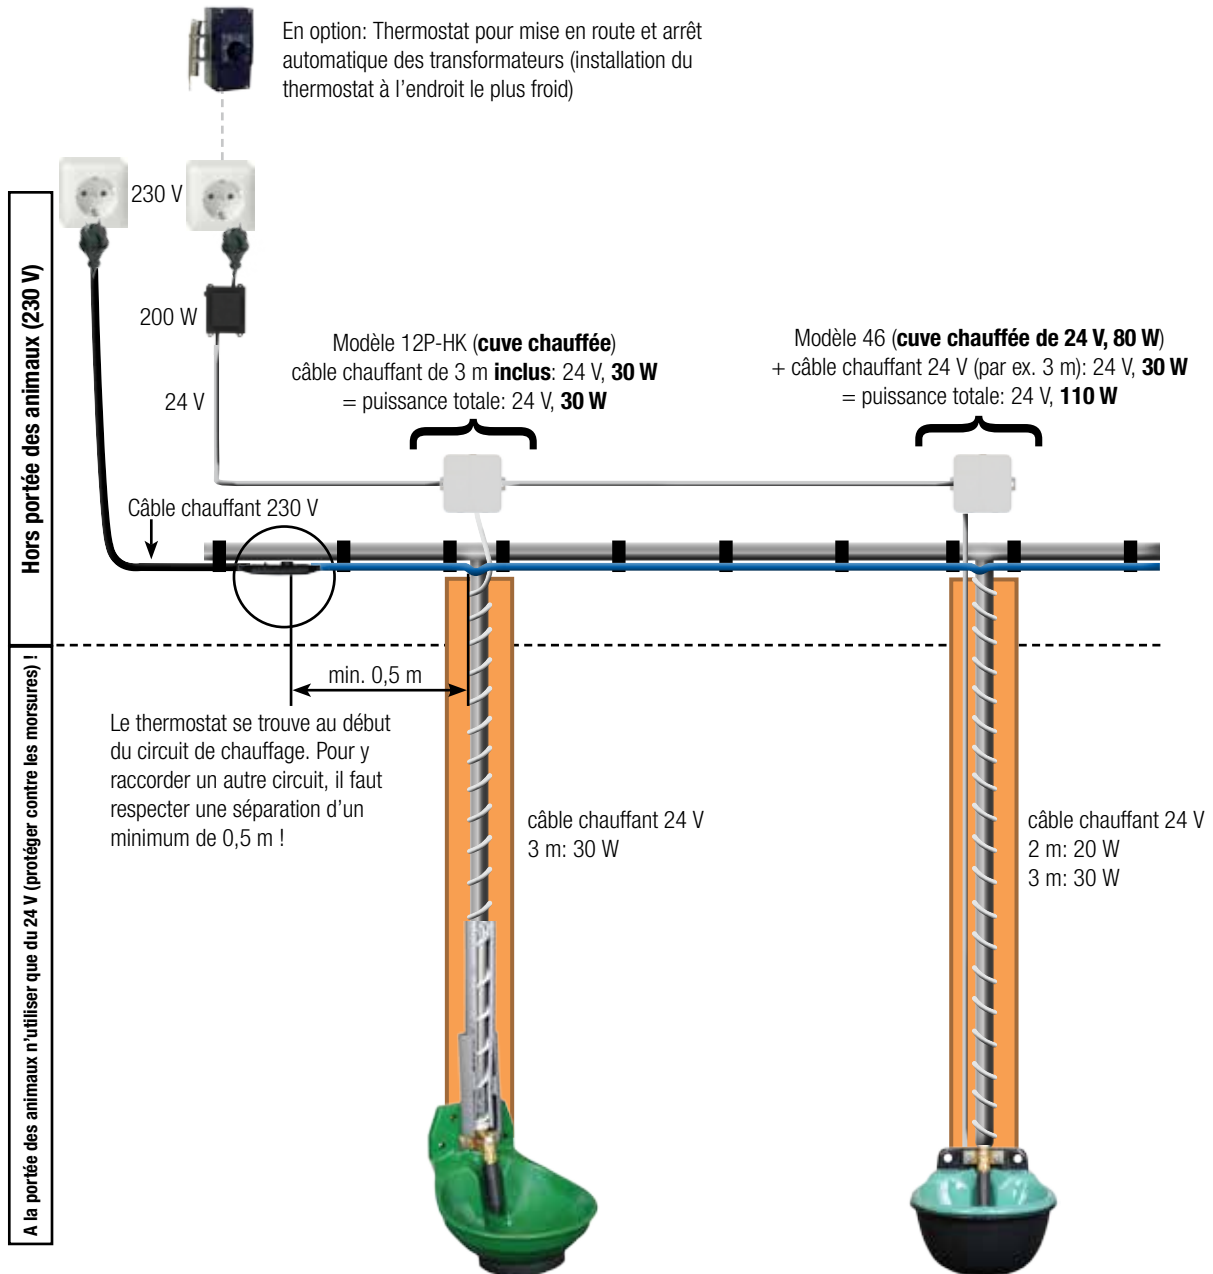

ABREUVOIRS CHAUFFANTS ET ANTIGELS POUR BOVINS / RECHAUFFEURS

Conseil de montage pour abreuvoirs hors gel

Protection hors gel des canalisations aériennes par câble chauffant

Conseil de montage, pour un meilleur aperçu montré sans isolation de la tuyauterie. Pour plus d'amples renseignements, prière de contacter votre revendeur. Suivez les instructions de montage !