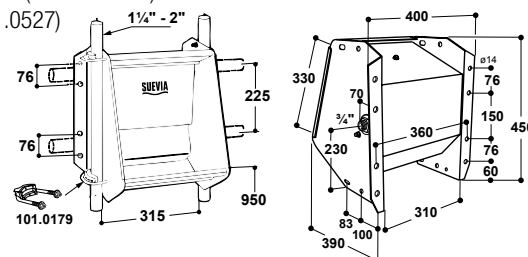

RECOMMANDÉ POUR:

Vaches laitières, bovins

Abreuvoir à palette

Modèle 500

Réf. 130.0500

- Un poste d'abreuvement **pour 15 à 20 animaux**
- Raccordement mâle $\frac{3}{4}$ " sur le côté **à droite ou à gauche**, par inversion du flotteur
- Peut être équipé **d'une résistance** (réf. 131.0523) et **d'une manchette chauffante pour la soupape** (réf. 131.0527)

Abreuvoir à palette

Modèle 520

Réf. 130.0520

- Deux postes d'abreuvement situées vis-à-vis **pour 30 à 40 animaux**
- Evite les bousculades devant les points d'eau, et **favorise une bonne buvée à deux animaux simultanément mais quand même chacun de son poste**
- Avec support pour fixation latérale contre un mur
- Raccordement mâle $\frac{3}{4}$ " de côté
- Peut être équipé **d'une ou deux résistances** (réf. 131.0524)
- Pour une meilleure protection contre le gel **d'une manchette chauffante pour la soupape** (réf. 131.0527)