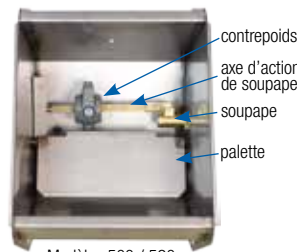

Modèles 500 / 520