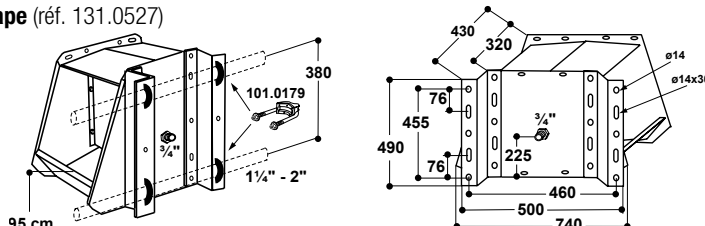

RECOMMANDÉ POUR:

Vaches laitières, bovins

Abreuvoir à palette

Modèle 500

Réf. 130.0500

- Un poste d'abreuvement **pour 15 à 20 animaux**
- Raccordement mâle $\frac{3}{4}$ " sur le côté **à droite ou à gauche**, par inversion du flotteur
- Peut être équipé **d'une résistance** (réf. 131.0523) et **d'une manchette chauffante pour la soupape** (réf. 131.0527)

Abreuvoir à palette

Modèle 520

Réf. 130.0520

- Deux postes d'abreuvement situées vis-à-vis **pour 30 à 40 animaux**
- Evite les bousculades devant les points d'eau, et **favorise une bonne buvée à deux animaux simultanément mais quand même chacun de son poste**
- Avec support pour fixation latérale contre un mur
- Raccordement mâle $\frac{3}{4}$ " de côté
- Peut être équipé **d'une ou deux résistances** (réf. 131.0524)
- Pour une meilleure protection contre le gel **d'une manchette chauffante pour la soupape** (réf. 131.0527)