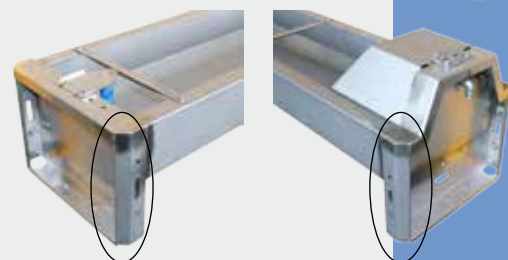

SUEVIA Abreuvoir Vidage Express

Réf. 130.6242

4,2 m pour fixation au mur

- Abreuvoir **très grand volume, longueur 4,2 m**
- **Cuve conique et inclinée en acier inoxydable pour fixation au mur**
- L'abreuvoir est adapté pour les grandes exploitations, offrant 3,7 m de surface d'eau disponible pour l'abreuvement de 37 à 46 vaches laitières (de 8 à 10 cm de longueur pour une vache)
- Prévu uniquement pour une fixation murale et non au sol. Par exemple sur une paroi en béton située entre logettes.
- Pour faciliter son transport, cet abreuvoir est conçu en deux parties. Ces deux parties se jumellent au milieu et sont à étanchéfier avec du silicone et sceller avec les vis inox (vis livrées de série avec)
- Fixation murale renforcée avec une console centrale en inox soutenant le milieu de l'abreuvoir.
- Coins arrondis pour éviter toutes blessures.

ACCESSOIRES:

- Possibilité d'installer un flotteur supplémentaire **basse-pression** (réf. 131.0738), par ex. récupération de l'eau tempérée d'un pré-refroidisseur de lait (cet équipement n'est pas possible en cas d'utilisation du tuyau de passage Modèle 6064 !) ou d'un flotteur supplémentaire **haute pression MAXIFLOW** (réf. 131.0700).
- **Plaque support DE LUXE** (réf. 131.6087), kit de changement pour Vidage Express, pour ouvrir et fermer le bouchon de vidage facilement (voir page 44).
- **Accessoires pour la mise hors gel** sont listés ci-dessous: