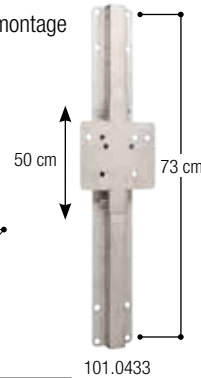

Abreuvoir avec réserve d'apprentissage

Modèle 370 à soupape laiton 1/2"

Réf. 100.0370

Modèle 370 à soupape inox 1/2"

Réf. 100.0379

- Bol **en fonte, entièrement émaillé**, facile à nettoyer
- Contrairement aux abreuvoirs classiques à niveau constant, **l'eau non stagnante, est toujours propre et fraîche**
- Soupape tubulaire particulièrement souple même à pression élevée (6 bar)
- La soupape libère l'eau par appui dans n'importe quel sens et en douceur
- Avec un **petit creux pour une réserve d'eau derrière la soupape**, qui attire le jeune animal à boire
- Raccordement 1/2" mâle par le haut
- **Réglage du débit d'eau par vis située sur la soupape**, pas besoin de démontage
- Sa forme spéciale de faible encombrement permet le montage du bol sur poteaux, murs et coins à 90°

ACCESSOIRES:

- **1 étrier de fixation** (réf. 131.0152) pour une installation sur poteaux 1" – 1 1/2"
- **Kit de réglage en hauteur inox sans outils** (réf. 101.0433) hauteur de réglage 50 cm par palier de 10 cm

Abreuvoir avec réserve d'apprentissage

Modèle 375 à soupape laiton 3/4"

Réf. 100.3753

Modèle 375 à soupape inox 3/4"

Réf. 100.3759

- Bol **en fonte, entièrement émaillé**, facile à nettoyer
- Contrairement aux abreuvoirs classiques à niveau constant, **l'eau non stagnante est toujours propre et fraîche**
- Soupape tubulaire particulièrement souple même à pression élevée (6 bar)
- La soupape libère l'eau par appui dans n'importe quel sens et en douceur
- Avec un **petit creux pour une réserve d'eau derrière la soupape**, qui attire le jeune animal pour l'apprendre à boire
- Raccordement femelle 3/4" par le haut et par le bas, **pour montage sur un circuit en boucle** avec un réchauffeur d'eau SUEVIA Modèles 300 à 312 !
- **Réglage du débit d'eau par vis située sur la soupape**, pas besoin de démontage
- Sa forme spéciale permet le montage du bol sur poteaux, murs et coins à 90°