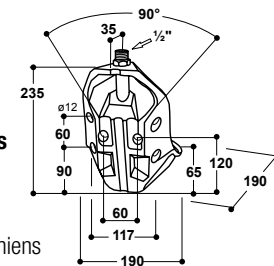

Abreuvoir avec réserve d'apprentissage

Modèle 370 à soupape laiton 1/2"

Réf. 100.0370

Modèle 370 à soupape inox 1/2"

Réf. 100.0379

- Bol **en fonte, entièrement émaillé**, facile à nettoyer
- Contrairement aux abreuvoirs classiques à niveau constant, **l'eau non stagnante, est toujours propre et fraîche**
- Soupape tubulaire particulièrement souple même à pression élevée (6 bar)
- La soupape libère l'eau par appui dans n'importe quel sens et en douceur
- Avec un **petit creux pour une réserve d'eau derrière la soupape**, qui attire le jeune animal à boire
- Raccordement 1/2" mâle par le haut
- **Réglage du débit d'eau par vis située sur la soupape**, pas besoin de démontage
- Sa forme spéciale de faible encombrement permet le montage du bol sur poteaux, murs et coins à 90°

ACCESSOIRES:

- **1 étrier de fixation** (réf. 131.0152) pour une installation sur poteaux 1" – 1 1/2"
- **Kit de réglage en hauteur inox sans outils** (réf. 101.0433) hauteur de réglage 50 cm par palier de 10 cm