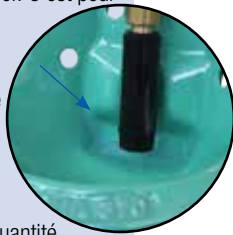

ABREUVOIRS VEAUX

également à soupape
Inox 1/2"

UN CHOIX JUDICIEUX !

Abreuvoirs avec réserve d'apprentissage pour veaux, ovins, caprins et chiens

Pour une croissance saine de vos jeunes animaux il est indispensable qu'ils apprennent vite à s'abreuver. C'est pour cela que les modèles 370 et 375 avec réserve d'apprentissage furent élaborés. Les jeunes animaux qui n'ont pas encore l'habitude de s'abreuver automatiquement, lapent d'abord le reste d'eau se trouvant dans le bol puis l'eau se trouvant dans la réserve d'apprentissage. Par ces faits, ils ne peuvent s'empêcher de toucher la soupape tubulaire et apprennent l'utilisation d'un abreuvoir. L'abreuvement en quantité suffisante est ainsi garanti.

Abreuvoir avec réserve d'apprentissage

Modèle 370 à soupape laiton 1/2"

Réf. 100.0370

Modèle 370 à soupape inox 1/2"

Réf. 100.0379

- Bol **en fonte, entièrement émaillé**, facile à nettoyer
- Contrairement aux abreuvoirs classiques à niveau constant, **l'eau non stagnante, est toujours propre et fraîche**
- Soupape tubulaire particulièrement souple même à pression élevée (6 bar)
- La soupape libère l'eau par appui dans n'importe quel sens et en douceur
- Avec un **petit creux pour une réserve d'eau derrière la soupape**, qui attire le jeune animal à boire
- Raccordement 1/2" mâle par le haut
- **Réglage du débit d'eau par vis située sur la soupape**, pas besoin de démontage
- Sa forme spéciale de faible encombrement permet le montage du bol sur poteaux, murs et coins à 90°