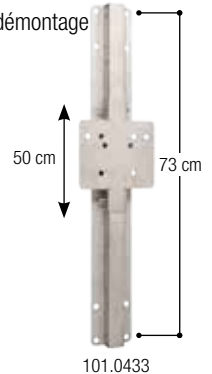

ACCESSOIRES:

- **1 étrier de fixation** (réf. 131.0152) pour une installation sur poteaux 1" – 1 1/2"
- **Kit de réglage en hauteur inox sans outils** (réf. 101.0433) hauteur de réglage 50 cm par palier de 10 cm

Abreuvoir avec réserve d'apprentissage

Modèle 375 à soupape laiton 3/4"

Réf. 100.3753

Modèle 375 à soupape inox 3/4"

Réf. 100.3759

- Bol **en fonte, entièrement émaillé**, facile à nettoyer
- Contrairement aux abreuvoirs classiques à niveau constant, **l'eau non stagnante est toujours propre et fraîche**
- Soupape tubulaire particulièrement souple même à pression élevée (6 bar)
- La soupape libère l'eau par appui dans n'importe quel sens et en douceur
- Avec un **petit creux pour une réserve d'eau derrière la soupape**, qui attire le jeune animal pour l'apprendre à boire
- Raccordement femelle 3/4" par le haut et par le bas, **pour montage sur un circuit en boucle** avec un réchauffeur d'eau SUEVIA Modèles 300 à 312 !
- **Réglage du débit d'eau par vis située sur la soupape**, pas besoin de démontage
- Sa forme spéciale permet le montage du bol sur poteaux, murs et coins à 90°

ACCESSOIRES:

- **2 étriers de fixation** (réf. 131.0169) pour une installation sur poteaux 1 1/2" – 2"
- **Kit de réglage en hauteur inox sans outils** (réf. 101.0433) hauteur de réglage 50 cm par palier de 10 cm
- **Kit de montage sur circuit en boucle 3/4"**, en Inox (réf. 103.1983), pour réaliser un raccordement facile des abreuvoirs sur un circuit en boucle

POUR CIRCUITS EN BOUCLE

également à soupape
Inox 3/4"

131.0169

131.0169

103.1983

102.1127

6