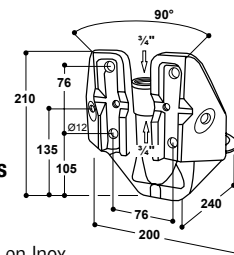

ACCESSOIRES:

- **1 étrier de fixation** (réf. 131.0152) pour une installation sur poteaux 1" – 1 1/2"
- **Kit de réglage en hauteur inox sans outils** (réf. 101.0433) hauteur de réglage 50 cm par palier de 10 cm

Abreuvoir avec réserve d'apprentissage

Modèle 375 à soupape laiton 3/4"

Réf. 100.3753

Modèle 375 à soupape inox 3/4"

Réf. 100.3759

- Bol **en fonte, entièrement émaillé**, facile à nettoyer
- Contrairement aux abreuvoirs classiques à niveau constant, **l'eau non stagnante est toujours propre et fraîche**
- Soupape tubulaire particulièrement souple même à pression élevée (6 bar)
- La soupape libère l'eau par appui dans n'importe quel sens et en douceur
- Avec un **petit creux pour une réserve d'eau derrière la soupape**, qui attire le jeune animal pour l'apprendre à boire
- Raccordement femelle 3/4" par le haut et par le bas, **pour montage sur un circuit en boucle** avec un réchauffeur d'eau SUEVIA Modèles 300 à 312 !
- **Réglage du débit d'eau par vis située sur la soupape**, pas besoin de démontage
- Sa forme spéciale permet le montage du bol sur poteaux, murs et coins à 90°

ACCESSOIRES:

- **2 étriers de fixation** (réf. 131.0169) pour une installation sur poteaux 1 1/2" – 2"
- **Kit de réglage en hauteur inox sans outils** (réf. 101.0433) hauteur de réglage 50 cm par palier de 10 cm
- **Kit de montage sur circuit en boucle 3/4"**, en Inox (réf. 103.1983), pour réaliser un raccordement facile des abreuvoirs sur un circuit en boucle