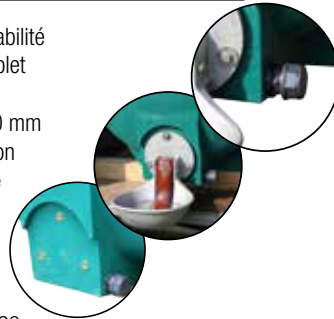

Citerne à eau 500 l Citerne à eau 1300 l

Réf. 160.0305

Réf. 160.0310

- En polyéthylène haute densité traité **anti-U.V.** – bonne stabilité
- Avec une sortie de 1" mâle pour un vidage rapide et complet ou bien pour le montage d'un abreuvoir
- Avec un couvercle de remplissage à visser avec \varnothing de 300 mm
- Couvercle avec fermeture rapide et soupape de surpression
- Avec guide de sangles pour un transport en toute sécurité
- Socle avec 4 écrous M8, pour simplifier la fixation sur plots en bois
- Socle de fixation avec écrou moulé pour le montage d'abreuvoir pour citerne à eau SUEVIA (en option)
- Contenance 500 l : dimensions (h x l x L) 91 x 80 x 120 cm
- Contenance 1300 l : dimensions (h x l x L) 131 x 120 x 130 cm

OPTIONS:

- **Abreuvoir à niveau constant basse pression Mod. 130P-N** (réf. 100.0131)
- **Abreuvoir pour citerne et tonne à eau Mod. 98** (réf. 100.0098)
- **Abreuvoir pour citerne et tonne à eau Mod. 180P** (réf. 100.0180)
- **Bac pour tonne à eau FT80** (réf. 160.0280)
- **Flotteur MAXIFLOW** (réf. 131.0700) pour le remplissage automatique de la citerne

Réf.	Désignation	Conditionnement
160.0305	Citerne à eau 500 l	1 pièce
160.0310	Citerne à eau 1300 l	1 pièce

Citerne à eau 500 l avec abreuvoir Mod. 98

Abreuvoir Mod. 130P-N raccordé à la citerne à eau 500 l

Citerne à eau 500 l avec abreuvoir Mod. 130P-N

Kit de branchement pour Containers IBC

Réf. 103.2020

Kit de branchement pour raccordement des abreuvoirs SUEVIA à des containers IBC se compose de:

- 1 adaptateur S 60 x 6 sur femelle $\frac{3}{4}$ ", 70 cm de gaine tressée Inox $\frac{3}{4}$ " mâle/femelle,
- 1 réduction mâle $\frac{3}{4}$ " – femelle $\frac{1}{2}$ ".