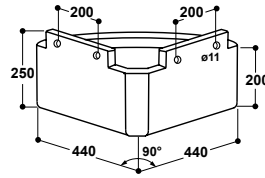

### Mangeoire triangulaire Modèle 210 Mangeoire rectangulaire Modèle 211

Réf. 160.0210

Réf. 160.0211

- Mangeoire en **polyéthylène résistant aux U.V.**
- Sans angles vifs pour la sécurité des animaux
- Avec rebord anti-gaspillage
- Avec bouchon de vidange en fond facilitant le nettoyage
- Modèle 210 mangeoire triangulaire (Réf. 160.0210)  
Contenance 22 l
- Modèle 211 mangeoire rectangulaire (Réf. 160.0211)  
Contenance 26 l

### Mangeoire demi-ronde Modèle 212

Réf. 160.0212

- Idéale pour un montage dans les façades de boxes
- Dimensions (L x l x h) env. 62 x 19 x 31 cm
- Contenance 19l

Réf.	Désignation	Conditionnement
160.0212	Mangeoire demi-ronde Mod. 212	1 pièce

### Pédiluve bovins KB280, 2,8 m

Réf. 160.0161

- **En polyéthylène résistant aux U.V.**
- Le profilé "nid d'abeille" écarte les sabots des animaux lors de leur passage pour garantir une meilleure désinfection et la sécurité des animaux.
- Dimensions (L x l x h) env. 200 x 90 x 15 cm (KB200) ou 280 x 90 x 15 cm (KB280)
- Contenance 200 l (KB200) ou 280 l (KB280)