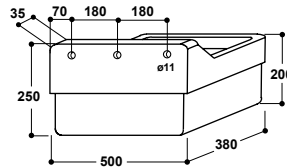

### Mangeoire triangulaire Modèle 210 Mangeoire rectangulaire Modèle 211

Réf. 160.0210

Réf. 160.0211

- Mangeoire en **polyéthylène résistant aux U.V.**
- Sans angles vifs pour la sécurité des animaux
- Avec rebord anti-gaspillage
- Avec bouchon de vidange en fond facilitant le nettoyage
- Modèle 210 mangeoire triangulaire (Réf. 160.0210)  
Contenance 22 l
- Modèle 211 mangeoire rectangulaire (Réf. 160.0211)  
Contenance 26 l

### Mangeoire demi-ronde Modèle 212

Réf. 160.0212

- Idéale pour un montage dans les façades de boxes
- Dimensions (L x l x h) env. 62 x 19 x 31 cm
- Contenance 19l

Réf.	Désignation	Conditionnement
160.0212	Mangeoire demi-ronde Mod. 212	1 pièce

### Pédiluve bovins KB280, 2,8 m

Réf. 160.0161

- **En polyéthylène résistant aux U.V.**
- Le profilé "nid d'abeille" écarte les sabots des animaux lors de leur passage pour garantir une meilleure désinfection et la sécurité des animaux.
- Dimensions (L x l x h) env. 200 x 90 x 15 cm (KB200) ou 280 x 90 x 15 cm (KB280)
- Contenance 200 l (KB200) ou 280 l (KB280)