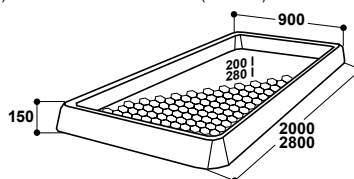

RECOMMANDÉ POUR:

Bovins, vaches laitières, ovins

Réf.	Désignation	Conditionnement
160.0160	Pédiluve bovins KB200	1 pièce
160.0161	Pédiluve bovins KB280	1 pièce