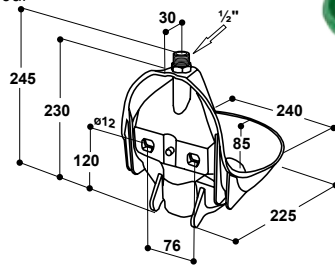

RECOMMANDÉ POUR:

Veaux, chevaux