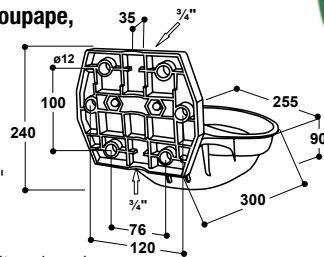

ACCESSOIRES:

- **2 étriers avec contre-plaque de renfort** (réf. 101.0167), pour fixation sur tube de 1 1/2" - 2"
- **Kit de montage sur circuit en boucle 3/4"**, en Inox (réf. 103.1983), pour réaliser un raccordement facile des abreuvoirs sur un circuit en boucle

également à soupape Inox 3/4"

RECOMMANDÉ POUR:

Veaux, chevaux, veaux de boucherie

Réf.	Désignation	Conditionnement
100.0123	Abreuvoir Mod. 12P-MS3/4", vert	5 pièces/carton
100.0129	Abreuvoir Mod. 12P-VA3/4", vert	5 pièces/carton
100.0128	Abreuvoir Mod. 12P-VA3/4", noir	5 pièces/carton
100.0122	Abreuvoir Mod. 12P-MS3/4", rose	5 pièces/carton
101.0167	Etrier 1 1/2" - 2", avec contre-plaque de renfort	1 pièce/sachet
102.1127	Tuyau de raccordement Inox 3/4", 19 cm, droit, m/m	1 pièce
103.1983	Kit de montage sur circuit en boucle 3/4"	1 pièce/sachet