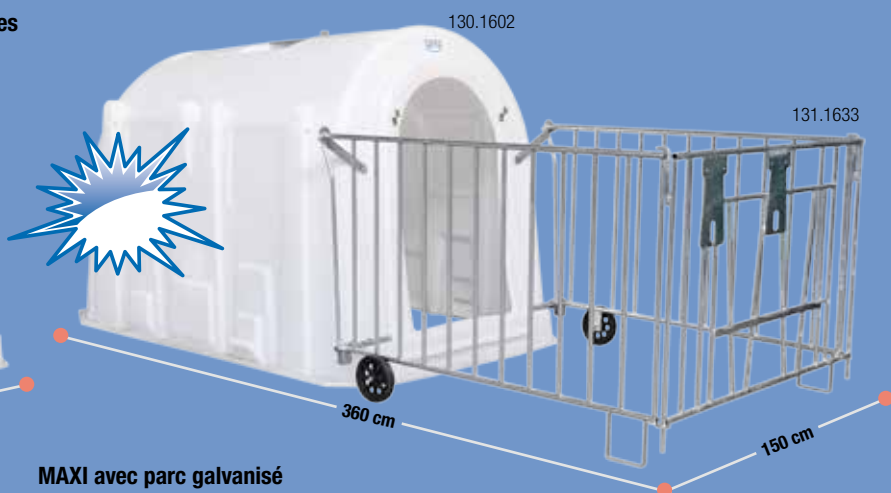

### Niche à veaux MIDI

- Le logement idéal pour des veaux **jusqu'à 8 semaines**

MIDI avec parc galvanisé

### Niche à veaux MAXI

- Le logement idéal pour des veaux **jusqu'à 8 semaines**

MAXI avec parc galvanisé

**Toujours de l'air frais pour le veau:** ventilation à l'arrière réglable.

**Aération supplémentaire:** ventilation sur le haut réglable.