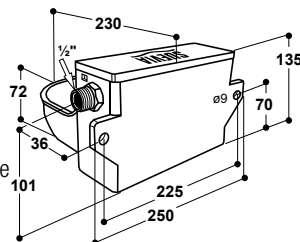

ABREUVOIRS OVINS ET CAPRINS

avec bouchon de vidange !

102.0352

Abreuvoir à niveau constant Modèle 125 (en aluminium, epoxy)

Réf. 100.1250

- Bol en **aluminium, epoxy**
- Niveau d'eau constant – réglage facile !
- Capot du flotteur en polyéthylène, amovible sans outils
- Aucun angle vif, aucun risque de blessure !
- Avec **bouchon de vidange** pour un nettoyage rapide
- Raccordement mâle 1/2", sur le côté à droite ou à gauche

ACCESSOIRES:

- **Coude orientable** (réf. 102.0352) 1/2" x 1/2" (f/f)

RECOMMANDÉ POUR:

Ovins, caprins, chiens, veaux, animaux domestiques

Réf.	Désignation	Conditionnement
100.1250	Abreuvoir Mod. 125	1 pièce/sachet
102.0352	Coude orientable, 1/2" x 1/2" f/f, avec joint	1 pièce

avec bouchon de vidange !

102.0352

Abreuvoirs à niveau constant Modèle 130P (polyéthylène) jusqu'à 5 bar Modèle 130P-N (polyéthylène) jusqu'à max. 1 bar

Réf. 100.0130

Réf. 100.0131

- Bol spacieux en **polyéthylène**
- Flotteur gros débit
- Niveau d'eau constant – réglage facile !
- Capot du flotteur **en Inox, amovible**
- Aucun angle vif, aucun risque de blessure !
- Avec **bouchon de vidange** pour un nettoyage rapide
- Modèle 130P + 130P-N: raccordement mâle 1/2", sur le côté à droite ou à gauche
- Modèle 130P-N: équipé d'un **flotteur basse-pression** pour une pression maxi 1 bar