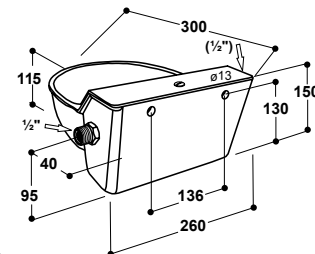

avec bouchon de vidange !

102.0352

Abreuvoirs à niveau constant Modèle 130P (polyéthylène) jusqu'à 5 bar Modèle 130P-N (polyéthylène) jusqu'à max. 1 bar

Réf. 100.0130

Réf. 100.0131

- Bol spacieux en **polyéthylène**
- Flotteur gros débit
- Niveau d'eau constant – réglage facile !
- Capot du flotteur **en Inox, amovible**
- Aucun angle vif, aucun risque de blessure !
- Avec **bouchon de vidange** pour un nettoyage rapide
- Modèle 130P + 130P-N: raccordement mâle 1/2", sur le côté à droite ou à gauche
- Modèle 130P-N: équipé d'un **flotteur basse-pression** pour une pression maxi 1 bar

ACCESSOIRES:

- **Coude orientable** (réf. 102.0352) 1/2" x 1/2" (f/f)
- **Kit de réglage en hauteur inox sans outils** (réf. 101.0433) hauteur de réglage 50 cm par palier de 10 cm

RECOMMANDÉ POUR:

Ovins, chiens, veaux, chevaux