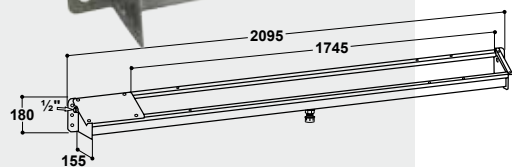

### Abreuvoir OVI-CUP en INOX pour ovins et caprins

- Abreuvoir **tout Inox** pour fixation au mur
- Prévu pour 50 à 80 ovins / caprins
- Abreuvoir à niveau constant
- Débit d'eau jusqu'à 5 l/min, selon la pression donnée
- Raccordement mâle 1/2" sur le côté à droite ou à gauche
- Avec une grande bonde de vidange
- Dimensions (H x L x P) 15 x 120/210 x 15,5 cm, contenance 7/13 l

#### ACCESSOIRES:

- **Résistance avec fixation** (réf. 131.6057) pour 130.6155, 24 V, 180 W
- **Kit de réglage en hauteur** inox sans outils (réf. 101.0433, 2x)

Réf.	Désignation	Conditionnement
130.6153	Abreuvoir OVI-CUP en INOX 1,2 m, pour ovins et caprins	1 pièce
130.6155	Abreuvoir OVI-CUP en INOX 2,1 m, pour ovins et caprins	1 pièce
101.0433	Kit de réglage en hauteur inox sans outils	1 pièce
131.6057	Résistance avec fixation pour 130.6155 + 130.6153, 24 V, 180 W	1 pièce

### Abreuvoir pour oies

- Pour oies, tout Inox
- Avec flotteur, abreuvoir à niveau constant, débit d'eau jusqu'à 40 l/min
- Accès au flotteur par capot relevable, sans outils
- Raccordement mâle 3/4"
- fixation murale ou au sol
- Avec une grande bonde de vidange Ø 100 mm
- 20 cm largeur de l'eau, profondeur de l'eau 10 cm, dimensions extérieures: 1,2 m/2,35 m, contenance 23/44 l