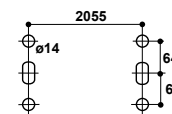

### Abreuvoir OVI-CUP en INOX pour ovins et caprins

- Abreuvoir **tout Inox** pour fixation au mur
- Prévu pour 50 à 80 ovins / caprins
- Abreuvoir à niveau constant
- Débit d'eau jusqu'à 5 l/min, selon la pression donnée
- Raccordement mâle 1/2" sur le côté à droite ou à gauche
- Avec une grande bonde de vidange
- Dimensions (H x L x P) 15 x 120/210 x 15,5 cm, contenance 7/13 l