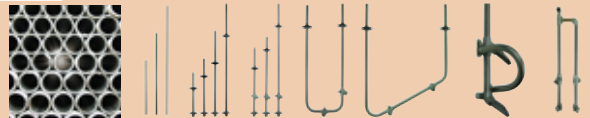

90 Abreuvoirs pour porcelets

96 Abreuvoirs pour porcs à l'engraissement

97 Abreuvoirs pour truies et verrats

98 Abreuvoirs pour truies avec porcelets

102 Auges collectives pour truies

104 Tétines pour porcelets

105 Tétines pour porcs à l'engraissement

106 Tétines pour truies et verrats

107 Mouilleurs

108 Valves tubes

109 Pièces de raccordement mural

110 Tuyaux de raccordement en Inox

114 Accessoires d'installation