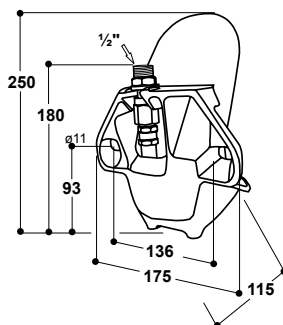

### Abrevoir Modèle 93

à soupape Inox

Réf. 100.0939

- Pour **porcelets post-sevrage de 7 à 45 kg**
- Bol spacieux **en fonte, entièrement émaillé**
- Soupape latérale à commande légère, libère l'eau en douceur
- La position latérale de la soupape limite le jeu et réduit au minimum de gaspillage d'eau
- **Réglage du débit d'eau par vis située sur la soupape**, pas besoin de démontage
- Forme anti-salissures
- Raccordement mâle 1/2" par le haut