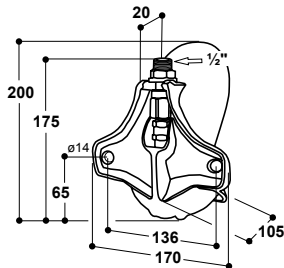

### Abrevoir Modèle 170P

à soupape Inox

Réf. 100.0179

- Pour **porcelets jusqu'à 25 kg**
- Cuve en **matière synthétique AQUATHAN** haute résistance
- Soupape à commande légère
- **Réglage du débit d'eau par vis située sur la soupape**, pas besoin de démontage
- Forme anti-salissures
- Raccordement mâle 1/2" par le haut

#### RECOMMANDÉ POUR:

Porcelets

Réf.	Désignation	Conditionnement
100.0179	Abrevoir Mod. 170P-VA	2 pièces/carton

### Abrevoir Modèle 93

à soupape Inox

Réf. 100.0939

- Pour **porcelets post-sevrage de 7 à 45 kg**
- Bol spacieux **en fonte, entièrement émaillé**
- Soupape latérale à commande légère, libère l'eau en douceur
- La position latérale de la soupape limite le jeu et réduit au minimum de gaspillage d'eau
- **Réglage du débit d'eau par vis située sur la soupape**, pas besoin de démontage
- Forme anti-salissures
- Raccordement mâle 1/2" par le haut

#### CONSEILS DU PRO !

La position latérale de la soupape limite le jeu et réduit au minimum de gaspillage d'eau !