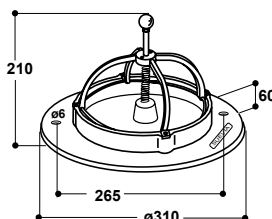

Assiette Porcelets Modèle 240

Réf. 160.0240

- Pour **porcelets en cage de maternité dans les premières 6 semaines**
- Peut être utilisée dans les premiers jours en tant qu'abreuvoir supplémentaire
- En matière synthétique de haute qualité
- Renfort en Inox, réduisant le gaspillage d'eau
- Avec crochet d'amarrage pour caillebotis : grande stabilité
- Contenance 1,5 l

RECOMMANDÉ POUR:

Porcelets en phase de démarrage en cage de maternité

Réf.	Désignation	Conditionnement
160.0240	Assiette Porcelets Mod. 240	1 pièce/sachet

Assiette Porcelets Modèle 290

Réf. 130.0290

- Pour **porcelets démarrage** en cage de maternité dans les premières 6 semaines
- **En Inox de première qualité**
- Avec crochet d'amarrage pour caillebotis
- Une flèche située sur le poussoir indique la direction d'ancrage du crochet
- Contenance 2 l

RECOMMANDÉ POUR:

Porcelets démarrage en cage de maternité

Réf.	Désignation	Conditionnement
130.0290	Assiette Porcelets Mod. 290, en Inox	6 pièces/carton