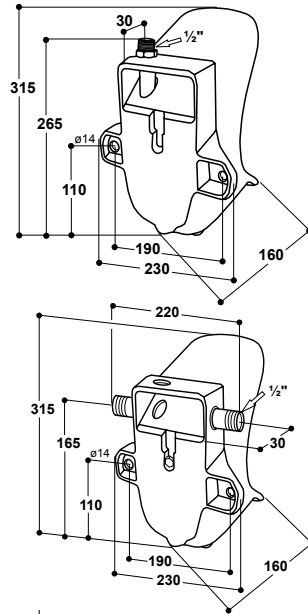

ABREUVOIR POUR PORCS À L'ENGRAISSEMENT

CONSEILS DU PRO !

En présence d'eau particulièrement agressive, nous recommandons l'utilisation d'abreuvoirs SUEVIA en fonte émaillée avec robinetterie **Inox**.

Abreuvoir à soupape Inox Modèle 95S Modèle 95U

Réf. 100.1959

Réf. 100.2959

- Pour **porcs à l'engraissement à partir de 20 kg**
- **Bol de grande contenance en fonte, entièrement émaillé**, offrant un maximum de stabilité, **aucune morsure possible**
- Bol profond avec **soupape positionnée latéralement** pour réduire au minimum le gaspillage d'eau
- Forme anti-salissures, adaptée au confort des animaux
- Mod. 95S: **Réglage du débit d'eau par vis située sur la soupape**, pas besoin de démontage. Raccordement mâle 1/2" par le haut
- Mod. 95U: Arrivée d'eau horizontale avec raccordement mâle 1/2" **pour l'installation sur circuit en boucle**. Antigel par raccordement sur un circuit en boucle avec un réchauffeur d'eau SUEVIA (voir pages 28 - 31). Soupape Inox, souple d'utilisation, avec gicleur réglable 3 positions permettant d'obtenir un débit d'eau optimal

Réf. 100.0747

- Pour **porcs à l'engraissement à partir de 20 kg**
- Tout en **Inox** de première qualité
- Bol conique et profond avec soupape positionnée latéralement pour réduire au minimum le gaspillage d'eau
- **Forme anti-salissures**
- Soupape Inox, souple d'utilisation, avec gicleur réglable 3 positions permettant d'obtenir un débit d'eau optimal
- Mod. 74: Raccordement femelle 1/2" par le haut
- Mod. 74U: Arrivée d'eau horizontale avec raccordement mâle 1/2" **pour l'installation sur circuit en boucle**. Antigel par raccordement sur un circuit en boucle avec un réchauffeur d'eau SUEVIA (voir pages 28 - 31).