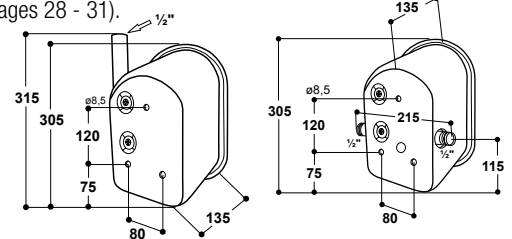

Abreuvoir Inox Modèle 74 Modèle 74U

Réf. 100.0748

Réf. 100.0747

- Pour **porcs à l'engraissement à partir de 20 kg**
- Tout en **Inox** de première qualité
- Bol conique et profond avec soupape positionnée latéralement pour réduire au minimum le gaspillage d'eau
- **Forme anti-salissures**
- Soupape Inox, souple d'utilisation, avec gicleur réglable 3 positions permettant d'obtenir un débit d'eau optimal
- Mod. 74: Raccordement femelle 1/2" par le haut
- Mod. 74U: Arrivée d'eau horizontale avec raccordement mâle 1/2" **pour l'installation sur circuit en boucle**. Antigel par raccordement sur un circuit en boucle avec un réchauffeur d'eau SUEVIA (voir pages 28 - 31).

RECOMMANDÉ POUR:
Porcs à l'engraissement

Réf.	Désignation	Conditionnement
100.0748	Abreuvoir Inox Mod. 74	1 pièce/sachet
100.0747	Abreuvoir Inox Mod. 74U	1 pièce/sachet