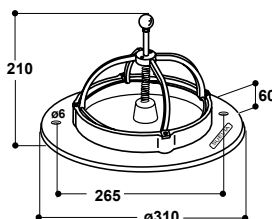

Assiette Porcelets Modèle 240

Réf. 160.0240

- Pour **porcelets en cage de maternité dans les premières 6 semaines**
- Peut être utilisée dans les premiers jours en tant qu'abreuvoir supplémentaire
- En matière synthétique de haute qualité
- Renfort en Inox, réduisant le gaspillage d'eau
- Avec crochet d'amarrage pour caillebotis : grande stabilité
- Contenance 1,5 l

Réf. 130.0290

- Pour **porcelets démarrage** en cage de maternité dans les premières 6 semaines
- **En Inox de première qualité**
- Avec crochet d'amarrage pour caillebotis
- Une flèche située sur le poussoir indique la direction d'ancrage du crochet
- Contenance 2 l