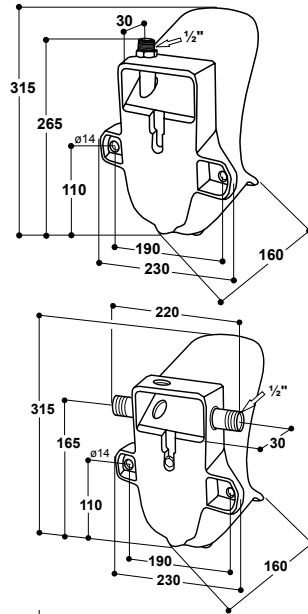

### Abreuvoir à soupape Inox Modèle 95S Modèle 95U

Réf. 100.1959

Réf. 100.2959

- Pour **porcs à l'engraissement à partir de 20 kg**
- **Bol de grande contenance en fonte, entièrement émaillé**, offrant un maximum de stabilité, **aucune morsure possible**
- Bol profond avec **soupape positionnée latéralement** pour réduire au minimum le gaspillage d'eau
- Forme anti-salissures, adaptée au confort des animaux
- Mod. 95S: **Réglage du débit d'eau par vis située sur la soupape**, pas besoin de démontage. Raccordement mâle 1/2" par le haut
- Mod. 95U: Arrivée d'eau horizontale avec raccordement mâle 1/2" **pour l'installation sur circuit en boucle**. Antigel par raccordement sur un circuit en boucle avec un réchauffeur d'eau SUEVIA (voir p. 28 - 31). Soupape Inox, souple d'utilisation, avec gicleur réglable 3 positions permettant d'obtenir un débit d'eau optimal

### Abreuvoir Inox Modèle 74 Modèle 74U

Réf. 100.0748

Réf. 100.0747

- Pour **porcs à l'engraissement à partir de 20 kg**
- Tout en **Inox** de première qualité
- Bol conique et profond avec soupape positionnée latéralement pour réduire au minimum le gaspillage d'eau
- **Forme anti-salissures**
- Soupape Inox, souple d'utilisation, avec gicleur réglable 3 positions permettant d'obtenir un débit d'eau optimal
- Mod. 74: Raccordement femelle 1/2" par le haut
- Mod. 74U: Arrivée d'eau horizontale avec raccordement mâle 1/2" **pour l'installation sur circuit en boucle**. Antigel par raccordement sur un circuit en boucle avec un réchauffeur d'eau SUEVIA (voir p. 28 - 31).