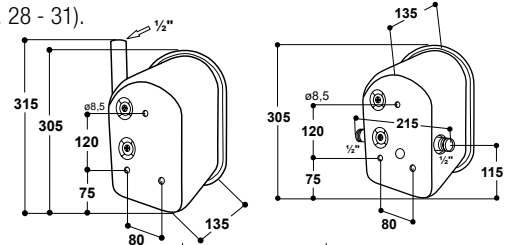

Abreuvoir Inox Modèle 74 Modèle 74U

Réf. 100.0748

Réf. 100.0747

- Pour **porcs à l'engraissement à partir de 20 kg**
- Tout en **Inox** de première qualité
- Bol conique et profond avec soupape positionnée latéralement pour réduire au minimum le gaspillage d'eau
- **Forme anti-salissures**
- Soupape Inox, souple d'utilisation, avec gicleur réglable 3 positions permettant d'obtenir un débit d'eau optimal
- Mod. 74: Raccordement femelle 1/2" par le haut
- Mod. 74U: Arrivée d'eau horizontale avec raccordement mâle 1/2" **pour l'installation sur circuit en boucle**. Antigel par raccordement sur un circuit en boucle avec un réchauffeur d'eau SUEVIA (voir p. 28 - 31).

RECOMMANDÉ POUR:
Porcs à l'engraissement

Réf.	Désignation	Conditionnement	Prix [€/p] HT
100.0748	Abreuvoir Inox Mod. 74	1 pièce/sachet	34,00 €
100.0747	Abreuvoir Inox Mod. 74U	1 pièce/sachet	48,00 €