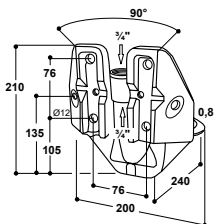

ABREUVOIRS POUR TRUIES AVEC PORCELETS EN MATERNITÉ

Abreuveur chauffant avec réserve d'apprentissage

Modèle 375-H à soupape Inox 3/4"

Réf. 100.3758

- Chauffage intégrée de 24 V, 40 W protégeant le bol contre le gel. La soupape tubulaire est maintenue antigel par le montage sur circuit en boucle et connexion au réchauffeur. L'installation d'un thermostat d'ambiance est recommandée pour enclencher le transformateur. Les câbles doivent être protégés des morsures d'animaux.
- Bol **en fonte, entièrement émaillé**, facile à nettoyer
- Contrairement aux abreuvoirs classiques à niveau constant, **l'eau non stagnante est toujours propre et fraîche**
- Soupape tubulaire particulièrement souple même à pression élevée (6 bar)
- La soupape libère l'eau par appui dans n'importe quel sens et en douceur
- Avec un **petit creux pour une réserve d'eau derrière la soupape**, qui attire le jeune animal pour l'apprendre à boire
- Raccordement femelle 3/4" par le haut et par le bas, **pour montage sur un circuit en boucle** avec un réchauffeur d'eau SUEVIA Modèles 300 à 312 !
- **Réglage du débit d'eau par la vis située sur la soupape**, pas besoin de démontage
- Sa forme spéciale permet le montage du bol sur poteaux, murs et coins à 90°

ACCESSOIRES:

- **2 étriers de fixation** (réf. 131.0169) pour une installation sur poteaux 1 1/2" – 2"
- **Kit de montage sur circuit en boucle 3/4"**, en Inox (réf. 103.1983), pour réaliser un raccordement facile des abreuvoirs sur un circuit en boucle
- **Support de fixation Mod. 375-H**, en Inox (conseil de fixation: visser l'abreuveur au support avec 4 vis Inox M10x35 ou M12x35. Si vous utilisez des écrous autofreinés (nylstop), prenez des vis plus longues de 5 mm.)