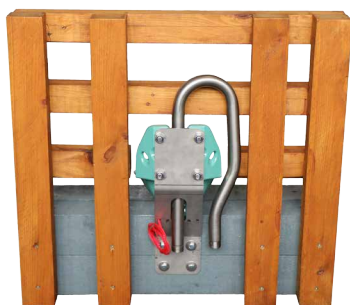

ACCESSOIRES:

- **2 étriers de fixation** (réf. 131.0169) pour une installation sur poteaux 1 1/2" – 2"
- **Kit de montage sur circuit en boucle 3/4"**, en Inox (réf. 103.1983), pour réaliser un raccordement facile des abreuvoirs sur un circuit en boucle
- **Support de fixation Mod. 375-H**, en Inox (conseil de fixation: visser l'abreuveur au support avec 4 vis Inox M10x35 ou M12x35. Si vous utilisez des écrous autofreinés (nylstop), prenez des vis plus longues de 5 mm.)

RECOMMANDÉ POUR: Truies avec porcelets en cage de maternité, truies

Réf.	Désignation	Conditionnement	Prix [€/p] HT
100.3758	Abreuveur Mod. 375-H-VA3/4", inox	1 pièce/carton	100,00 €
102.1713	Support de fixation Mod. 375-H	1 pièce	19,00 €
101.0322	Transformateur 230/24 V, 50 W	1 pièce/carton	47,50 €
101.0380	Transformateur 230/24 V, 100 W	1 pièce/carton	60,50 €
101.0390	Transformateur 230/24 V, 200 W	1 pièce/carton	83,00 €
101.0392	Transformateur 230/24 V, 400 W	1 pièce/carton	123,00 €
101.0389	Thermostat d'ambiance	1 pièce/carton	70,50 €
102.0249	Protection Inox de soupape	1 pièce	8,30 €
102.1127	Tuyau de raccordement Inox 3/4", 19 cm, droit, m/m	1 pièce	7,40 €
103.1983	Kit de montage sur circuit en boucle 3/4"	1 pièce/sachet	31,00 €

100.3758