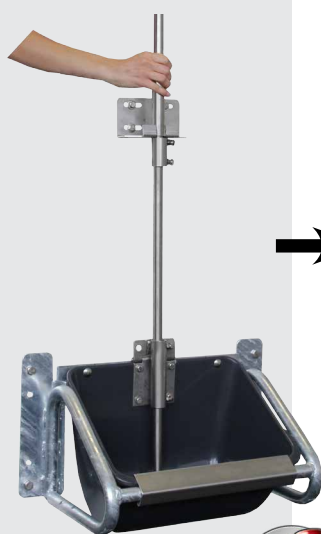

AUGES COLLECTIVES POUR TRUIES

Auge Basculante collective pour truies Modèle 910

Réf. 130.9100

- Auge en **matière plastique haute résistance** avec **rebord anti-morsures Inox**
- L'abreuvoir est protégé des bousculades latérales par une solide armature en acier galvanisé qui se fixe au mur
- Livré de série avec un **tubavide SUEVIA Modèle 940** et tuyau Inox 1/2"
- **Nettoyage rapide et intégral par simple basculement et grâce à l'eau coulant dans le bol**
- Avec raccord pour tuyau souple 13 mm et coupure d'eau automatique intégrée
- Hauteur du niveau d'eau réglable à volonté
- Pression d'utilisation de 0,5 à 5 bar
- Capacité de l'auge env. 14 l

RECOMMANDÉ POUR:

Truies en groupes

Réf.	Désignation	Conditionnement	Prix [€/p] HT
130.9100	Auge basculante collective pour truies Mod. 910, avec tubavide	1 pièce	219,00 €
130.9101	Auge basculante collective pour truies Mod. 910, sans tubavide, avec supports	1 pièce	178,00 €

CONSEILS DU PRO !

Nettoyage rapide et intégral par basculement et grâce à l'eau coulant dans le bol

Les résidus de farine sont éliminés par basculement de l'abreuvoir vers l'avant.