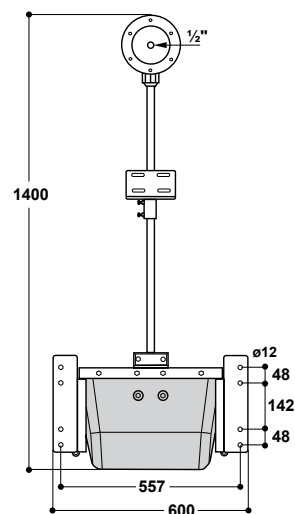

Réf.	Désignation	Conditionnement	Prix [€/p] HT
130.9100	Auge basculante collective pour truies Mod. 910, avec tubavide	1 pièce	219,00 €
130.9101	Auge basculante collective pour truies Mod. 910, sans tubavide, avec supports	1 pièce	178,00 €