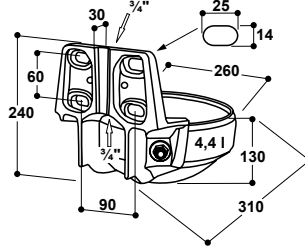

ABREUVOIRS BOVINS

Abreuvoir Modèle 1200 à soupape laiton 3/4" Modèle 1200 à soupape Inox 3/4"

Réf. 100.1203

Réf. 100.1209

- Cuve spacieuse en **Inox**, résistante aux chocs
- Soupape tubulaire particulièrement souple en laiton (3/4") ou en Inox (3/4") avec **raccordement femelle par le haut ou par le bas**
- Bord refoulé anti-lapage, évitant les éclaboussures
- Fixation en fonte émaillée
- Soupape tubulaire qui libère l'eau en douceur
- **Grand débit d'eau jusqu'à 20 l/min**

ACCESSOIRES:

- **2 étriers de fixation** (réf. 131.0169) pour une installation sur poteaux 1 1/2" – 2"
- **Kit de montage sur circuit en boucle 3/4"**, en Inox (réf. 103.1983), pour réaliser un raccordement **avec arrivée d'eau par le bas**

également à soupape Inox 3/4"

PROTÉCTIONS
VOIR p. 74

Abreuvoir Modèle 1200P à soupape laiton 3/4"

Réf. 100.1213

- Cuve spacieuse en **polyéthylène résistant aux U.V. avec bouchon de vidange en fond de cuve**
- **Rebord anti-lapage**: rebord refoulé vers l'intérieur limite le gaspillage d'eau
- Soupape tubulaire laiton particulièrement souple avec **raccordement femelle par le haut ou par le bas**
- **Grand débit d'eau jusqu'à 20 l/min**