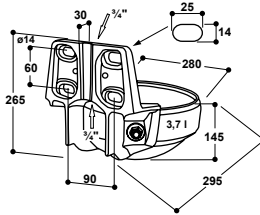

ACCESSOIRES:

- **2 étriers de fixation** (réf. 131.0169) pour une installation sur poteaux 1 1/2" – 2"
- **Kit de montage sur circuit en boucle 3/4"**, en Inox (réf. 103.1983), pour réaliser un raccordement **avec arrivée d'eau par le bas**

RECOMMANDÉ POUR:

Bovins, vaches laitières

Réf.	Désignation	Conditionnement	Prix [€/p] HT
100.1203	Abreuvoir Mod. 1200-MS3/4"	1 pièce/carton	79,50 €
100.1209	Abreuvoir Mod. 1200-VA3/4"	1 pièce/carton	91,50 €
131.0169	Etrier de fixation M12 1 1/2" – 2", galvanisé	1 pièce/sachet	2,60 €
102.1127	Tuyau de raccordement Inox 3/4", 19 cm, droit, m/m	1 pièce	7,40 €
103.1983	Kit de montage sur circuit en boucle 3/4"	1 pièce/sachet	31,00 €

également à soupape Inox 3/4"

PROTÉCTIONS
VOIR p. 74

Abreuvoir Modèle 1200P à soupape laiton 3/4"

Réf. 100.1213

- Cuve spacieuse en **polyéthylène résistant aux U.V. avec bouchon de vidange en fond de cuve**
- **Rebord anti-lapage**: rebord refoulé vers l'intérieur limite le gaspillage d'eau
- Soupape tubulaire laiton particulièrement souple avec **raccordement femelle par le haut ou par le bas**
- **Grand débit d'eau jusqu'à 20 l/min**