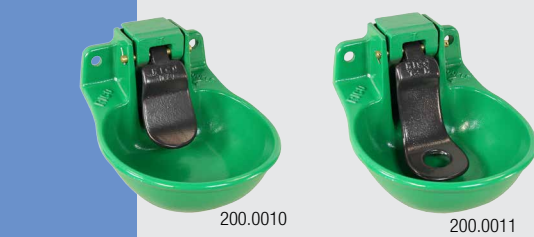

TARIF COMPLÉMENTAIRE GAMME RICO

ABREUVOIRS POUR BOVINS ET CHEVAUX

Référence	Désignation	Prix [€/p] HT
200.0022	Modèle RUB RICO Abreuvoir à niveau constant en fonte, revêtement Epoxy. Raccordement sur tube horizontal 20x27 ou vertical par-dessous 15x21. Entraxe 148 mm. Avec bouchon de vidange.	75,00 €
200.0023	Modèle RUC RICO Abreuvoir à niveau constant en fonte, revêtement Epoxy Raccordement côté droit haut ou bas 1/2". Entraxe 148 mm. Avec bouchon de vidange.	75,80 €
102.0352	Coude orientable 1/2" x 1/2" pour Modèles RUC, 130P, 130P-H, 340, 350	8,60 €
101.0470	Protection galvanisée pour abreuvoirs Modèles 130P, 340, RUB et RUC	48,00 €
200.0025	Modèle RUD RICO Abreuvoir double à niveau constant en fonte, revêtement Epoxy Raccordement sur tube horizontal 20 x 27. Entraxe 115 mm. Avec bouchon de vidange.	95,00 €
200.0024	Modèle RUDB RICO Idem que RUD. Raccordement vertical 1/2" par le bas	100,00 €
101.0471	Protection galvanisée pour abreuvoirs Modèles RUD et RUDB	52,00 €