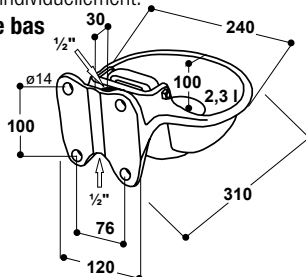

### Abreuvoir Modèle 115

Réf. 100.0115

- Bol spacieux en fonte, entièrement émaillé
- Grand débit d'eau jusqu'à 14 l/min
- **Réglage instantané** du débit d'eau sous la palette, sans démontage et sans outils. L'arrivée d'eau de chaque abreuvoir peut être coupé individuellement.
- **Raccordement 1/2" femelle, par le haut ou par le bas**

#### ACCESSOIRES:

- **1 étrier double** (réf. 101.0179) pour une installation sur poteaux 1 1/4" – 2"

#### RECOMMANDÉ POUR:

Bovins, vaches, taureaux, chevaux

Réf.	Désignation	Conditionnement	Prix [€/p] HT
100.0115	Abreuvoir Mod. 115	1 pièce/carton	83,70 €
102.1255	Tuyau de raccordement Inox 1/2", 19 cm, droit, m/m	1 pièce	4,80 €
101.0179	Etrier double 1 1/4" – 2"	1 kit/sachet	7,70 €

### Abreuvoir Modèle 8

Réf. 100.0008

- Bol spacieux en fonte, émaillé blanc à l'intérieur
- **Grand débit d'eau:** débit d'eau réglable, jusqu'à **35 l/min** à une pression de 5 bar
- Réglage aisé du débit d'eau sans démontage de la valve
- Un clapet de fermeture situé derrière la palette permet de couper complètement l'arrivée d'eau
- Raccordement sortie 3/4 mâle **multidirectionnel horizontal à 360°**
- De par sa conception robuste, sa soupape résistante et son **important débit d'eau à basse pression**, l'abreuvoir Modèle 8 peut également être installé sur une tonne à eau.