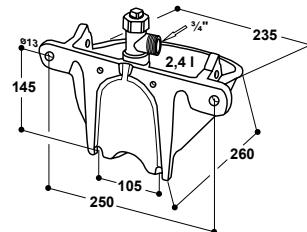

RECOMMANDÉ POUR:

Bovins, vaches, taureaux, chevaux