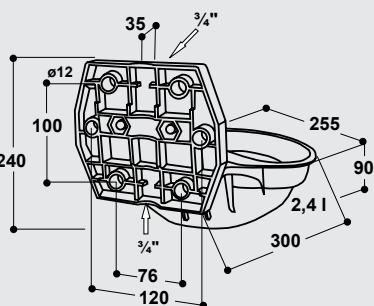

### Abreuvoir antigel Modèle 12P-HK à soupape laiton 3/4"

Réf. 100.0124

- La protection antigel du bol, de la soupape tubulaire ainsi que de l'arrivée d'eau se fait par un **câble chauffant de 24 V, 30 W** qui est fourni. Le câble chauffant est logé dans un carter spécial en caoutchouc prévu à cet effet qui est fixé en dessous du bol. Afin d'assurer une diffusion régulière de chaleur, une fine plaque d'aluminium est collée sur le dessous du bol.
- La protection antigel de la soupape est assurée par le triple enroulement du câble chauffant
- Le restant du câble chauffant (d'une longueur approximative de 2 m) sert à protéger le tuyau d'arrivée d'eau
- **Antigel jusqu'à -20°C.** L'eau restant dans le bol est hors gel!
- L'alimentation électrique nécessite un transformateur SUEVIA de 230/24 V (disponible de 50 W à 400 W)
- Cuve en matière synthétique **AQUATHAN haute résistance**
- Très élastique, cette cuve résiste aux coups
- **Aucun angle vif**, aucun risque de blessure
- Soupape tubulaire laiton 3/4" particulièrement souple
- Raccordement par le haut ou par le bas 3/4"
- **Débit d'eau réglable par vis de réglage extérieure**
- Soupape tubulaire qui libère l'eau en douceur

Vue de l'intérieur du carter en caoutchouc

Vue de dessous

101.0444 compteur d'eau

afficheur tournant