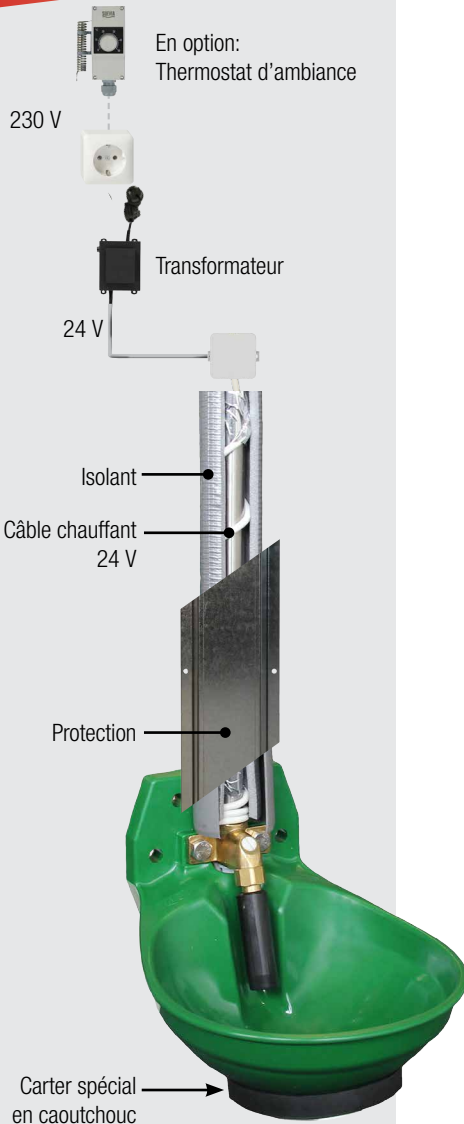

### ANTIGEL JUSQU'À -20°C

**Exemple d'installation**  
Suivez svp les instructions de montage!

### Abreuvoir antigel Modèle 12P-HK à soupape laiton 3/4"

Réf. 100.0124

- La protection antigel du bol, de la soupape tubulaire ainsi que de l'arrivée d'eau se fait par un **câble chauffant de 24 V, 30 W** qui est fourni. Le câble chauffant est logé dans un carter spécial en caoutchouc prévu à cet effet qui est fixé en dessous du bol. Afin d'assurer une diffusion régulière de chaleur, une fine plaque d'aluminium est collée sur le dessous du bol.
- La protection antigel de la soupape est assurée par le triple enroulement du câble chauffant
- Le restant du câble chauffant (d'une longueur approximative de 2 m) sert à protéger le tuyau d'arrivée d'eau
- **Antigel jusqu'à -20°C.** L'eau restant dans le bol est hors gel!
- L'alimentation électrique nécessite un transformateur SUEVIA de 230/24 V (disponible de 50 W à 400 W)
- Cuve en matière synthétique **AQUATHAN haute résistance**
- Très élastique, cette cuve résiste aux coups
- **Aucun angle vif**, aucun risque de blessure
- Soupape tubulaire laiton 3/4" particulièrement souple
- Raccordement par le haut ou par le bas 3/4"
- **Débit d'eau réglable par vis de réglage extérieure**
- Soupape tubulaire qui libère l'eau en douceur