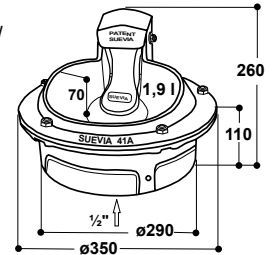

RECOMMANDÉ POUR:

Bovins, vaches, taureaux, chevaux, porcs

Réf.	Désignation	Conditionnement	Prix [€/p] HT
100.0041	Abreuvoir Mod. 41A, 24 V, 80 W	1 pièce	222,00 €
100.1041	Abreuvoir Mod. 41A-SIBIRIA, 24 V, 180 W	1 pièce	222,00 €
101.0380	Transformateur 230/24 V, 100 W	1 pièce/carton	60,50 €
101.0390	Transformateur 230/24 V, 200 W	1 pièce/carton	83,00 €
101.0392	Transformateur 230/24 V, 400 W	1 pièce/carton	123,00 €
101.0389	Thermostat d'ambiance	1 pièce/carton	70,50 €