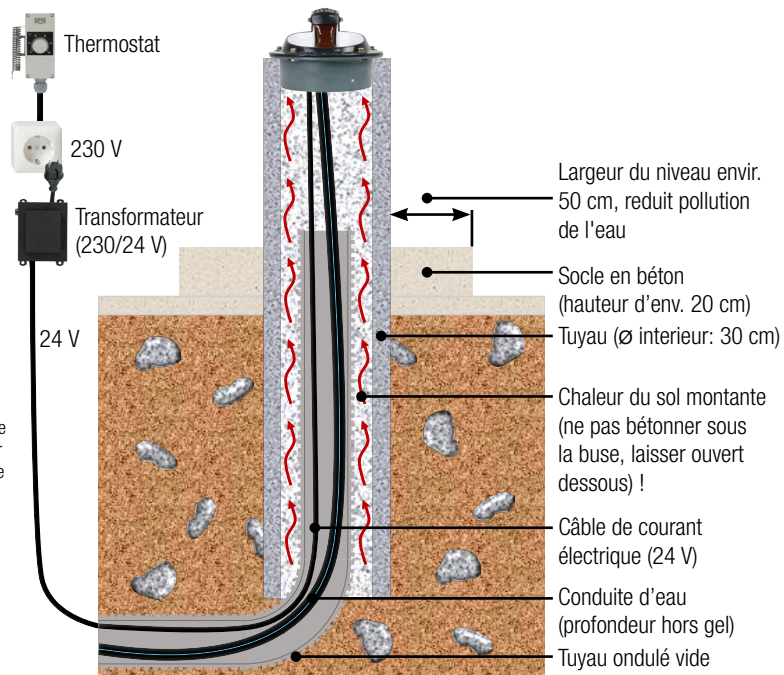

Le bol d'abreuvoir

Variante tuyau en béton