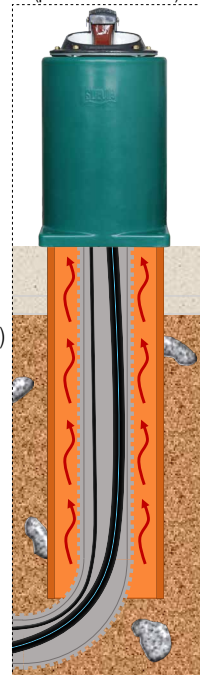

Variante Buse Isolante (par ex. 600 mm)

Pour plus d'amples renseignements, prière de contacter votre revendeur.