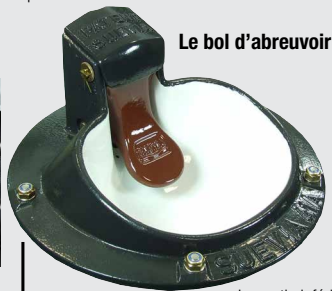

### Vu en détails des abreuvoirs antigel:

Lors de la pose de la partie supérieure (le bol) de l'abreuvoir sur la partie inférieure, l'étanchéité se fait automatiquement sur le raccord boule.

### Vu du dessous

**Etanchéité:**  
Etanchéité automatique du raccord boule lors de la pose du bol d'abreuvoir sur la partie inférieure

Le bol d'abreuvoir

Raccord boule en 1/2" mâle, auquel se fixe l'arrivée d'eau

### Abreuvoir chauffant

**Modèle 41A (avec résistance 80 W)**

Réf. 100.0041

**Modèle 41A-SIBIRIA (avec résistance 180 W)**

Réf. 100.1041

- Abreuvoir chauffant à palette en **fonte, émaillé blanc à l'intérieur**
- **Antigel jusqu'à -25°C**
- Un abreuvoir pour 15 à 20 animaux
- Palette d'actionnement particulièrement souple
- Soupape anti-retour avec un grand débit d'eau jusqu'à 15 l/min
- Livré avec 4 gicleurs de diamètres différents permettant d'obtenir le débit idéal en fonction de la pression
- Pression maxi : 6 bar
- La fermeture en douceur de la soupape à la pression, empêche les coups de bélier dans la canalisation
- Fiabilité garantie même en présence d'eau chargée
- Selon la version, une résistance de 80 ou de 180 W est intégrée
- **Protection antigel élevée jusqu'à -35°C avec une résistance 180 W** (réf. 100.1041). Pour maintenir antigel l'arrivée d'eau à l'abreuvoir, il est recommandé d'installer un **câble chauffant** (2 m ou 3 m, voir p. 27).