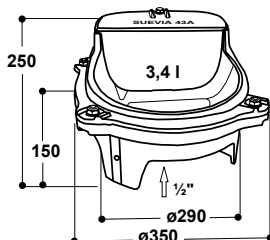

ABREUVOIRS CHAUFFANTS ET ANTIGELS / RÉCHAUFFEURS

Abreuvoir chauffant à niveau constant

Modèle 43A (avec résistance 80 W)

Réf. 100.0043

NOUVEAU! Modèle 43A-SIBIRIA (avec résistance 180 W)

Réf. 100.1044

- Bol en **fonte, émaillé blanc à l'intérieur**
- Abreuvoir chauffant à niveau constant, réglage simple du niveau d'eau
- **Antigel jusqu'à -20°C**
- Un abreuvoir pour 15 à 20 animaux
- La pression de l'eau ne doit pas dépasser 5 bar
- Débit d'eau jusqu'à 5 l/min, selon la pression donnée
- Spécialement adapté pour les animaux à museau sensible: veaux, chevaux, ovins, caprins, cervidés et d'autres petits animaux !
- Selon la version, une résistance de 80 ou de 180 W est intégrée
- **Protection antigel élevée jusqu'à -30°C avec une résistance 180 W** (100.1044, avec thermostat pour protection contre la surchauffe). Pour maintenir antigel l'arrivée d'eau à l'abreuvoir, il est recommandé d'installer un **câble chauffant** (2 m ou 3 m, voir p. 27).

ACCESSOIRES:

- **Rebord anti-lapage** en fonte epoxy (réf. 101.1068)
- L'alimentation électrique se fait par un **transformateur** 230/24 V (disponible de 50 W à 400 W, voir p. 26)
- **Un thermostat d'ambiance** (réf. 101.0389), peut être fourni en option pour la mise en route et arrêt automatique des transformateurs (voir p. 26).
- Conçu pour être monté sur **Buses Isolantes SUEVIA** ou sur des buses en béton de 30 cm de diamètre intérieur.

RECOMMANDÉ POUR: Bovins (avec antitéteur), taureaux (avec anneau nasal), veaux, chevaux, ovins, caprins, chiens, cervidés, porcs