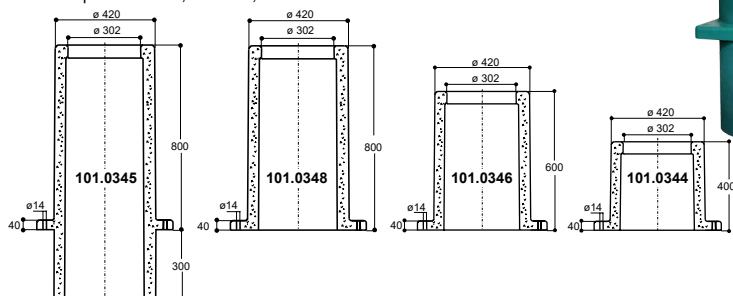

NOUVEAU!
NOUVEAU!

Buses Isolantes

- Pour montage des abreuvoirs Modèles 41A et 43A
- Buses Isolantes en Polyéthylène Haute Densité, avec double paroi isolée
- Hauteur 400 mm (réf. 101.0344) pour petits animaux: moutons, chèvres, porcs
- Hauteur 600 mm (réf. 101.0346) pour veaux, bovins
- Hauteur 800 mm (réf. 101.0348) pour bovins, vaches, chevaux
- Hauteur 1100 mm (800 mm + 300 mm à sceller) (réf. 101.0345) pour bovins, vaches, chevaux