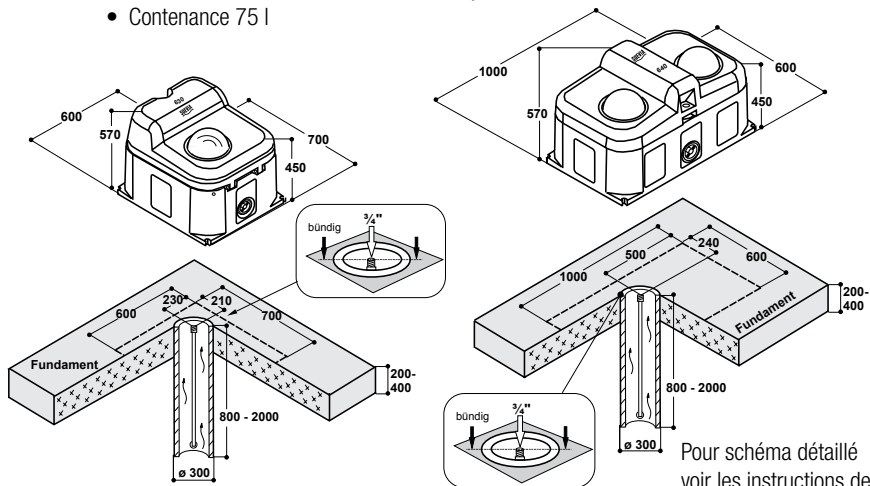

### Modèle 630 un poste d'abreuvement

Réf. 130.0630

- Suffisant pour l'abreuvement d'environ **20 grandes bêtes**
- Par période de gel, il est conseillé un minimum de 10 animaux par abreuvoir
- Livré de série avec un flexible Inox et un joint d'isolation au sol
- Contenance 40 l

### Modèle 640 deux postes d'abreuvement

Réf. 130.0640

- Suffisant pour l'abreuvement d'environ **40 grandes bêtes**
- Par période de gel, il est conseillé un minimum de 20 animaux par abreuvoir
- Livré de série avec un flexible Inox et un joint d'isolation au sol
- Contenance 75 l