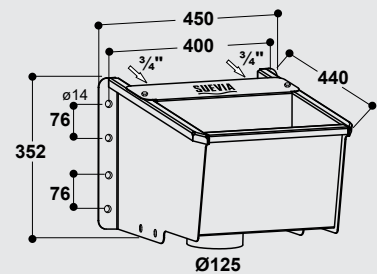

ABREUVOIRS POUR STABULATIONS LIBRES

Abreuvoir COMPACT-AUGE en Inox, 45 cm

Réf. 130.6137

- Abreuvoir compact fixation murale, pour 15 à 20 animaux, **circuit en boucle intégrée** (non assemblé)
- **En acier inoxydable**
- Abreuvement rapide et suffisant grâce à un apport d'eau important jusqu'à **30 l/min**
- **pression d'eau: maximum 4 bar**
- Raccordement 2x 3/4" femelle
- Avec une grande bonde pour un vidage rapide 100 mm
- Contenance 20 litres

ACCESSOIRES:

- **131.1341 Plaque de fixation** sur poteaux Ø 102 mm, avec visserie
- **131.1342 Plaque de fixation** sur poteaux Ø 140 mm, avec visserie
- **131.1343 Plaque support pour poteaux IPN (ou poteaux de charpente)**, avec visserie

Réf.	Désignation	Conditionnement	Prix [€/p] HT
130.6137	Abreuvoir COMPACT-AUGE en Inox 45 cm	1 pièce	387,00 €
NOUVEAU! 131.1341	Plaque de fixation sur poteaux Ø 102 mm, avec visserie	1 pièce	45,00 €
NOUVEAU! 131.1342	Plaque de fixation sur poteaux Ø 140 mm, avec visserie	1 pièce	45,00 €
NOUVEAU! 131.1343	Plaque support pour poteaux IPN (ou poteaux de charpente), avec visserie	1 pièce	45,00 €

131.1341

NOUVEAU!

**FLEXIBLES
VOIR p. 75**