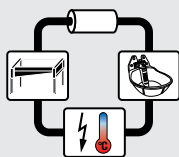

ABREUVOIRS POUR STABULATIONS LIBRES

Abreuvoir à palette Modèle 480

- **Abreuvoir à palette avec une palette large relevable sans outils et un circuit en boucle ¾" intégré**
- Un poste d'abreuvement **pour 15 à 20 animaux**
- **Montage sur circuit en boucle:** 2 x raccordement mâle ¾" (Réf. 130.0480 = par le bas, Réf 130.0481 = par le haut). Les soupapes sont ainsi protégées du gel.
- Peut être équipé **d'une résistance 24 V, 80 W** (réf. 131.0528)
- Idéal pour toutes les stabulations libres, **très faible encombrement** – autonettoyant!
- **Tout Inox**
- Abreuvement rapide et suffisant des animaux grâce à deux soupapes apportant un débit d'eau de près de **30 l/min**
- Les soupapes à impulsion courte s'actionnent à l'aide d'une très large palette
- **Toujours de l'eau fraîche et propre pour les animaux** – après utilisation, la cuve ne retient que très peu d'eau. Les résidus de fourrage sont automatiquement mélangés à l'eau et réingurgités par l'animal grâce à la forme spéciale du bol : action autonettoyante.
- Pour le nettoyage, **le capot de la soupape peut être ouvert sans outils**
- Abreuvoir entièrement fermé sur le haut pour éviter les salissures
- Fixation possible sur un mur ou un poteau

ACCESSOIRES:

- **Résistance 24 V, 80 W** (réf. 131.0528)
- **Protection** pour Mod. 480, 500, 600 (réf. 131.1391), galvanisée
- **Fixation murale 90°**, galvanisée (réf. 131.1050), pour Mod. 480 500, 600
- **Protection galvanisée** (réf. 131.1394) pour Mod. 480, 500, 600 (monté avec fixation murale 90°)

RECOMMANDÉ POUR:

Vaches laitières, bovins