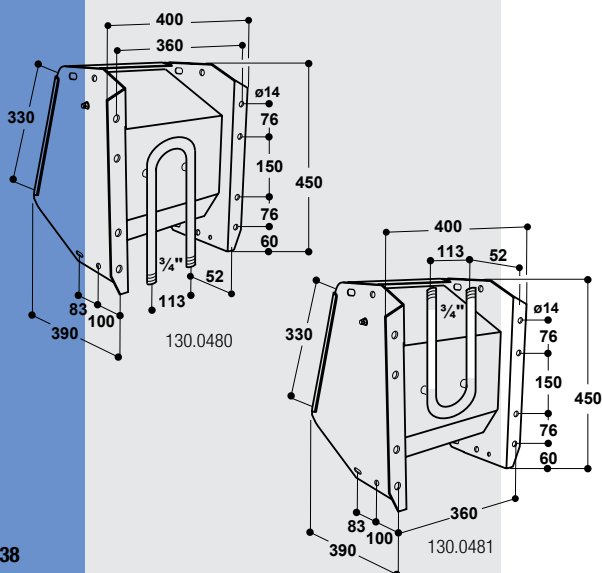

### Abreuvoir à palette Modèle 480

- **Abreuvoir à palette avec une palette large relevable sans outils et un circuit en boucle ¾" intégré**
- Un poste d'abreuvement **pour 15 à 20 animaux**
- **Montage sur circuit en boucle:** 2 x raccordement mâle ¾" (Réf. 130.0480 = par le bas, Réf 130.0481 = par le haut). Les soupapes sont ainsi protégées du gel.
- Peut être équipé **d'une résistance 24 V, 80 W** (réf. 131.0528)
- Idéal pour toutes les stabulations libres, **très faible encombrement** – autonettoyant!
- **Tout Inox**
- Abreuvement rapide et suffisant des animaux grâce à deux soupapes apportant un débit d'eau de près de **30 l/min**
- Les soupapes à impulsion courte s'actionnent à l'aide d'une très large palette
- **Toujours de l'eau fraîche et propre pour les animaux** – après utilisation, la cuve ne retient que très peu d'eau. Les résidus de fourrage sont automatiquement mélangés à l'eau et réingurgités par l'animal grâce à la forme spéciale du bol : action autonettoyante.
- Pour le nettoyage, **le capot de la soupape peut être ouvert sans outils**
- Abreuvoir entièrement fermé sur le haut pour éviter les salissures
- Fixation possible sur un mur ou un poteau

#### ACCESSOIRES:

- **Résistance 24 V, 80 W** (réf. 131.0528)
- **Protection** pour Mod. 480, 500, 600 (réf. 131.1391), galvanisée
- **Fixation murale 90°**, galvanisée (réf. 131.1050), pour Mod. 480 500, 600
- **Protection galvanisée** (réf. 131.1394) pour Mod. 480, 500, 600 (monté avec fixation murale 90°)