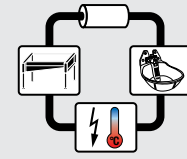

### Abreuvoir à palette Modèle 490

Réf. 130.0490

- **Abreuvoir à deux palettes larges relevables sans outils et un circuit en boucle 3/4" intégré**
- Deux postes d'abreuvement situés vis-à-vis **pour 30 à 40 animaux**
- **Montage sur circuit en boucle: 2 x raccordement mâle 3/4"**. Les soupapes sont ainsi protégées du gel.
- Peut être équipé **d'une résistance 24 V, 160 W** (réf. 131.0463) pour maintenir hors gel l'eau restant dans l'abreuvoir
- Idéal pour toutes les stabulations libres, **très faible encombrement** – autonettoyant!
- **Tout Inox**
- Abreuvement rapide et suffisant des animaux grâce à deux soupapes apportant un débit d'eau de près de **30 l/min**
- Les soupapes à impulsion courte s'actionnent à l'aide d'une très large palette
- **Toujours de l'eau fraîche et propre pour les animaux** – après utilisation, la cuve ne retient que très peu d'eau. Les résidus de fourrage sont automatiquement mélangés à l'eau et réingurgités par l'animal grâce à la forme spéciale du bol : action autonettoyante.
- Pour le nettoyage, le **capot de la soupape peut être ouvert sans outils**
- Fixation possible sur un mur ou un poteau

vue de la face

vue de derrière

Vue de 103.3009  
raccordé par le bas

Vue de 103.3009  
raccordé par le haut

**NOUVEAU!**

131.0463

Pour le nettoyage, le **capot de la soupape peut être ouvert sans outils**