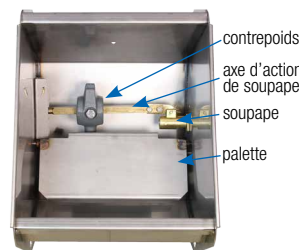

Modèles 500 / 520