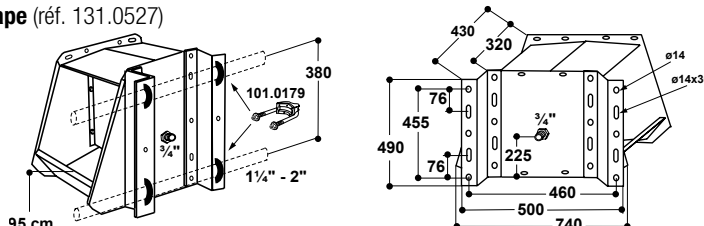

RECOMMANDÉ POUR:

Vaches laitières, bovins

Abreuvoir à palette

Modèle 500

Réf. 130.0500

- Un poste d'abreuvement **pour 15 à 20 animaux**
- Raccordement mâle $\frac{3}{4}$ " sur le côté **à droite ou à gauche**, par inversion du flotteur
- Peut être équipé **d'une résistance** (réf. 131.0523) et **d'une manchette chauffante pour la soupape** (réf. 131.0527)

Abreuvoir à palette

Modèle 520

Réf. 130.0520

- Deux postes d'abreuvement situées vis-à-vis **pour 30 à 40 animaux**
- Evite les bousculades devant les points d'eau, et **favorise une bonne buvée à deux animaux simultanément mais quand même chacun de son poste**
- Avec support pour fixation latérale contre un mur
- Raccordement mâle $\frac{3}{4}$ " de côté
- Peut être équipé **d'une ou deux résistances** (réf. 131.0524)
- Pour une meilleure protection contre le gel **d'une manchette chauffante pour la soupape** (réf. 131.0527)