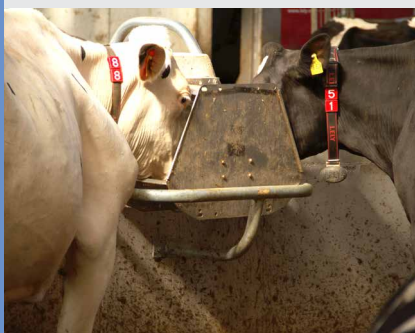

ABREUVOIRS POUR STABULATIONS LIBRES

CONSEILS DU PRO !

Toujours de l'eau fraîche et propre pour les animaux !

Les résidus de fourrage sont automatiquement mélangés à l'eau et réingurgités par l'animal grâce à la forme spéciale du bol : action autonettoyante !

SUEVIA Abreuvoir à palette

- Idéal pour toutes les stabulations libres, **très faible encombrement** – autonettoyant!
- **Tout Inox**
- Abreuvement rapide et suffisant des animaux grâce à un débit d'eau de près de **35 l/min**
- La soupape s'actionne à l'aide d'une très large palette
- Soupape équipée d'un contrepoids réglable pour haute et basse pression
- Possibilité de montage sur circuit en boucle avec accessoires spécifiques
- **Toujours de l'eau fraîche et propre pour les animaux** – Après utilisation, la cuve ne retient que très peu d'eau. Les résidus de fourrage sont automatiquement mélangés à l'eau et réingurgités par l'animal grâce à la forme spéciale du bol : action autonettoyante.
- Abreuvoir entièrement fermé sur le haut pour éviter les salissures
- Fixation possible sur un mur ou un poteau

RECOMMANDÉ POUR:

Vaches laitières, bovins

Abreuvoir à palette

Modèle 500

Réf. 130.0500

- Un poste d'abreuvement **pour 15 à 20 animaux**
- Raccordement mâle $\frac{3}{4}$ " sur le côté **à droite ou à gauche**, par inversion du flotteur
- Peut être équipé **d'une résistance** (réf. 131.0523) et **d'une manchette chauffante pour la soupape** (réf. 131.0527)