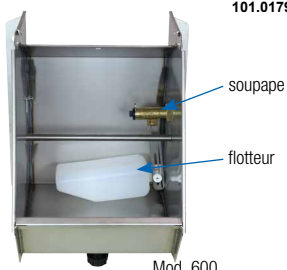

ABREUVOIRS POUR STABULATIONS LIBRES

CONSEILS DU PRO !

Idéal pour vaches laitières et bovins avec anneau nasal !

Bonde de vidange
vue de l'extérieur

Bonde de vidange
vue de l'intérieur

Mod. 600

Mod. 600

Mod. 620

Mod. 620

SUEVIA Abreuvoir à niveau constant

- Idéal pour toutes les stabulations libres – **très faible encombrement !**
- **Tout Inox**
- Abreuvement rapide et suffisant grâce à un **flotteur haut débit MAXIFLOW** assurant un débit d'eau jusqu'à **40 litres par minute**
- Idéal pour les animaux munis d'un anneau nasal
- Possibilité de montage sur circuit en boucle avec accessoires spécifiques
- Abreuvoir entièrement fermé sur le haut pour éviter les salissures
- Fixation possible sur un mur ou un poteau

RECOMMANDÉ POUR:

- Vaches laitières et animaux avec anneau nasal

Abreuvoir à niveau constant Modèle 600

Réf. 130.0600

- Un poste d'abreuvement pour **15 à 20 animaux**
- **Raccordement mâle 3/4" sur le côté à droite ou à gauche**
- Avec une grande bonde de vidange
- Peut être équipé **d'une résistance** (réf. 131.0524) et **d'une manchette chauffante pour la soupape** (réf. 131.0527)