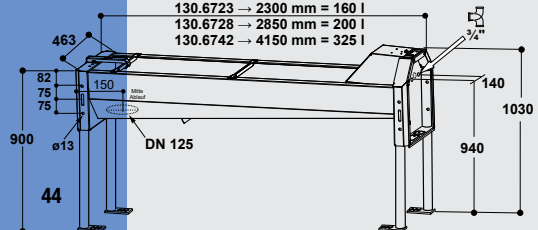

ABREUVOIRS POUR STABULATIONS LIBRES

NOUVEAU!

Rebord refoulé vers l'intérieur, angles arrondis

vue avec pieds:
pour fixation au sol

NOUVEAU!

Plaque support DE LUXE:
pour ouvrir et fermer le bouchon de vidage facilement,
sans mettre les mains dans l'eau

Avec un flotteur supplémentaire
131.0738

Capot de protection
131.6090

Tuyau
d'évacuation
DN 125
(à prévoir sur
place):
pas de sol
verglissé
en hiver

130.6714 → 1400 mm = 100 l
130.6719 → 1900 mm = 130 l
130.6723 → 2300 mm = 160 l
130.6728 → 2850 mm = 200 l
130.6742 → 4150 mm = 325 l

Brev

SUEVIA Abreuvier Vidage Express

de longueurs de 1,4 m à 2,85 m (4,2 m voir p. 47)

- Cuve conique et inclinée en acier inoxydable pour fixation au mur
- Rebord refoulé anti-lapage. Peu de perte d'eau, pas d'éclaboussures !
- Capot d'accès au flotteur relevable sans outils
- Equipé d'un flotteur **MASTERFLOW** assurant un débit d'eau jusqu'à 40 l/min, raccordement mâle 3/4", en façade, coude Inox 3/4" femelle fournie
- **Plaque support DE LUXE** fournie avec, pour ouvrir et fermer le bouchon de vidage facilement, sans mettre les mains dans l'eau
- **Grande bonde de vidange** pour un nettoyage rapide et complet, avec support pour installation d'un tuyau d'évacuation DN 125 (tuyau non fourni, à prévoir sur place)
- Trop plein sur le bouchon de vidange. Permet l'écoulement de l'eau quand l'abreuvier est équipé d'un kit flotteur antigel sans électricité