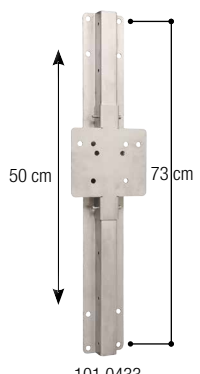

ACCESSOIRES:

- **1 étrier de fixation** (réf. 131.0152) pour une installation sur poteaux 1" – 1 1/2"
- **Kit de réglage en hauteur inox sans outils** (réf. 101.0433) hauteur de réglage 50 cm par palier de 10 cm

Abreuvoir avec réserve d'apprentissage

Modèle 375 à soupape laiton 3/4"

Réf. 100.3753

Modèle 375 à soupape inox 3/4"

Réf. 100.3759

- Bol **en fonte, entièrement émaillé**, facile à nettoyer
- Contrairement aux abreuvoirs classiques à niveau constant, **l'eau non stagnante est toujours propre et fraîche**
- Soupape tubulaire particulièrement souple même à pression élevée (6 bar)
- La soupape libère l'eau par appui dans n'importe quel sens et en douceur
- Avec un **petit creux pour une réserve d'eau derrière la soupape**, qui attire le jeune animal pour l'apprendre à boire
- Raccordement femelle 3/4" par le haut et par le bas, **pour montage sur un circuit en boucle** avec un réchauffeur d'eau SUEVIA Modèles 300 à 312 !
- **Réglage du débit d'eau par vis située sur la soupape**, pas besoin de démontage
- Sa forme spéciale permet le montage du bol sur poteaux, murs et coins à 90°

ACCESSOIRES:

- **2 étriers de fixation** (réf. 131.0169) pour une installation sur poteaux 1 1/2" – 2"
- **Kit de réglage en hauteur inox sans outils** (réf. 101.0433) hauteur de réglage 50 cm par palier de 10 cm
- **Kit de montage sur circuit en boucle 3/4"**, en Inox (réf. 103.1983), pour réaliser un raccordement facile des abreuvoirs sur un circuit en boucle