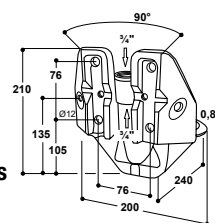

ACCESSOIRES:

- **1 étrier de fixation** (réf. 131.0152) pour une installation sur poteaux 1" – 1 1/2"
- **Kit de réglage en hauteur inox sans outils** (réf. 101.0433) hauteur de réglage 50 cm par palier de 10 cm

Abreuvoir avec réserve d'apprentissage

Modèle 375 à soupape laiton 3/4"

Réf. 100.3753

Modèle 375 à soupape inox 3/4"

Réf. 100.3759

- Bol **en fonte, entièrement émaillé**, facile à nettoyer
- Contrairement aux abreuvoirs classiques à niveau constant, **l'eau non stagnante est toujours propre et fraîche**
- Soupape tubulaire particulièrement souple même à pression élevée (6 bar)
- La soupape libère l'eau par appui dans n'importe quel sens et en douceur
- Avec un **petit creux pour une réserve d'eau derrière la soupape**, qui attire le jeune animal pour l'apprendre à boire
- Raccordement femelle 3/4" par le haut et par le bas, **pour montage sur un circuit en boucle** avec un réchauffeur d'eau SUEVIA Modèles 300 à 312 !
- **Réglage du débit d'eau par vis située sur la soupape**, pas besoin de démontage
- Sa forme spéciale permet le montage du bol sur poteaux, murs et coins à 90°

ACCESSOIRES:

- **2 étriers de fixation** (réf. 131.0169) pour une installation sur poteaux 1 1/2" – 2"
- **Kit de réglage en hauteur inox sans outils** (réf. 101.0433) hauteur de réglage 50 cm par palier de 10 cm
- **Kit de montage sur circuit en boucle 3/4"**, en Inox (réf. 103.1983), pour réaliser un raccordement facile des abreuvoirs sur un circuit en boucle