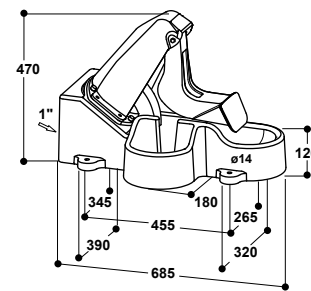

Pompes de pâture à membrane, avec bac en polyéthylène

Modèle 547 STANDARD

Modèle 548 JUNIOR

Réf. 100.0547

Réf. 100.0548

- Cette pompe de pâture à membrane a une palette très douce à pousser, ce qui facilite l'adaptation des animaux à son utilisation
- En actionnant eux-mêmes la pompe, les animaux disposent sans effort et à volonté d'une eau fraîche tirée d'un puits ou d'un ruisseau
- **Conçue pour tous les animaux:** en changeant la position de l'axe intérieure on change la force de pression permettant un actionnement plus souple pour les animaux ayant un museau sensible par ex. chevaux ou jeunes animaux (la capacité de pompage devient alors plus faible)
- **Modèle 548 JUNIOR** avec bol éducatif intégré pour jeunes animaux. Cette pompe de pâture est actionnée par la vache ou jument suitée, grâce à un système de vase communiquant transférant l'eau du bac au bol, ce qui permet au jeune veau ou poulain de s'abreuver sans avoir à actionner le levier.
- La partie supérieure de la pompe est en fonte, revêtement epoxy
- Le bac est en **polyéthylène résistant aux U.V.**
- Equipée d'une membrane de qualité, cette pompe permet d'aspirer jusqu'à une profondeur de 7 mètres
- Env. 0,4 l par pression (en fonction de la profondeur)
- Une pompe prévue pour 15 à 20 animaux
- Livré avec un embout cannelé (102.0827)

RECOMMANDÉ POUR:

Bovins, veaux, chevaux

Réf.	Désignation	Cdtnmt	Prix [€/p] HT
NOUVEAU! 100.0547	Pompe de pâture à membrane Mod. 547 STANDARD	1 pièce/carton	275,00 €
NOUVEAU! 100.0548	Pompe de pâture à membrane Mod. 548 JUNIOR	1 pièce/carton	295,00 €
101.0542	Crépine avec clapet anti-retour	1 pièce	13,00 €
101.0543	Tuyau annelé (ID=30mm), prix au mètre	au mètre	7,20 €
101.0557	Kit d'aspiration, tuyau bleu 8 m, crépine, embouts laiton	1 kit	45,50 €
101.0558	Kit d'aspiration ECO, tuyau noir 7 m, crépine, embouts plastiques	1 kit	21,00 €