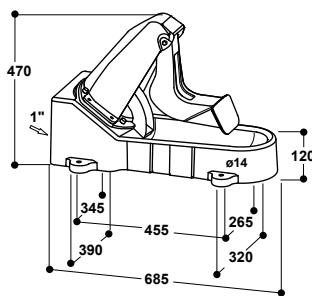

POMPE DE PÂTURE EN FONTE
VOIR p. 131