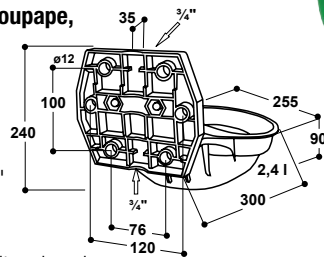

ACCESSOIRES:

- **1 étrier de fixation** (réf. 131.0169) pour une installation sur poteaux 1 1/2" – 2"

RECOMMANDÉ POUR:

Veaux, chevaux

avec réserve d'apprentissage

Réf.	Désignation	Conditionnement	Prix [€/p] HT
100.0010	Abreuvoir Mod. 10P	10 pièces/carton	35,00 €
131.0169	Etrier de fixation M12 1 1/2" – 2", galvanisé	1 pièce/sachet	2,60 €

Abreuvoir

Modèle 12P vert à soupape laiton 3/4"

Réf. 100.0123

Modèle 12P vert à soupape Inox 3/4"

Réf. 100.0129

Modèle 12P noir à soupape Inox 3/4"

Réf. 100.0128

Modèle 12P rose à soupape laiton 3/4"

Réf. 100.0122

- Cuve en **matière synthétique AQUATHAN haute résistance**
- Très élastique, grande résistance aux coups
- **Aucun angle vif, aucun risque de blessure**
- Soupape tubulaire particulièrement souple en laiton (3/4") ou en Inox (3/4")
- **Raccordement femelle par le haut ou par le bas**
- **Réglage du débit d'eau par vis située sur la soupape,** pas besoin de démontage
- Soupape tubulaire qui libère l'eau en douceur

ACCESSOIRES:

- **2 étriers avec contre-plaque de renfort** (réf. 101.0167), pour fixation sur tube de 1 1/2" – 2"
- **Kit de montage sur circuit en boucle 3/4"**, en Inox (réf. 103.1983), pour réaliser un raccordement facile des abreuvoirs sur un circuit en boucle