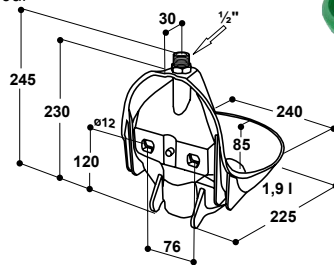

Abreuvoir Modèle 10P

Réf. 100.0010

- Cuve en **matière synthétique AQUATHAN haute résistance**
- Très élastique, grande résistance aux coups
- **Aucun angle vif, aucun risque de blessure**
- Soupape laiton avec raccordement 1/2" mâle par le haut
- Soupape tubulaire qui libère l'eau en douceur, **avec réserve d'apprentissage**
- Débit d'eau réglable en agrandissant le trou du gicleur

ACCESSOIRES:

- **1 étrier de fixation** (réf. 131.0169) pour une installation sur poteaux 1 1/2" – 2"

RECOMMANDÉ POUR:

Veaux, chevaux

avec réserve d'apprentissage

Réf.	Désignation	Conditionnement	Prix [€/p] HT
100.0010	Abreuvoir Mod. 10P	10 pièces/carton	35,00 €
131.0169	Etrier de fixation M12 1 1/2" – 2", galvanisé	1 pièce/sachet	2,60 €

Réf. 100.0122

- Cuve en **matière synthétique AQUATHAN haute résistance**
- Très élastique, grande résistance aux coups
- **Aucun angle vif, aucun risque de blessure**
- Soupape tubulaire particulièrement souple en laiton (3/4") ou en Inox (3/4")
- **Raccordement femelle par le haut ou par le bas**
- **Réglage du débit d'eau par vis située sur la soupape,** pas besoin de démontage
- Soupape tubulaire qui libère l'eau en douceur