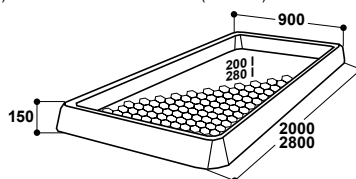

RECOMMANDÉ POUR:

Bovins, vaches laitières, ovins

Réf.	Désignation	Conditionnement	Prix [€/p] HT
160.0160	Pédiluve bovins KB200	1 pièce	235,00 €
160.0161	Pédiluve bovins KB280	1 pièce	390,00 €