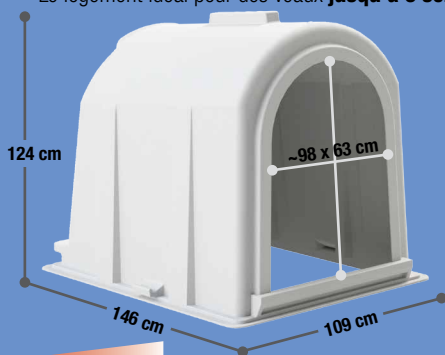

### Niche à veaux MINI

Le logement idéal pour des veaux **jusqu'à 6 semaines**

**NOUVEAU!**

130.1403

**NOUVEAU!**

131.1435

**DISPONIBLE  
À L'ÉTÉ  
2021 !**

**MINI avec parc galvanisé**