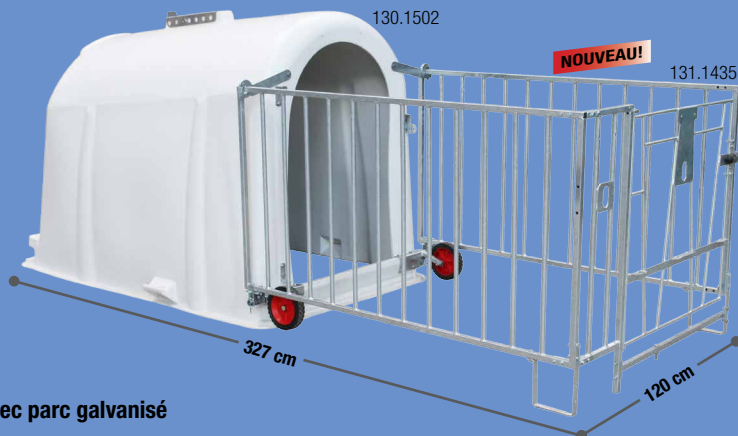

### Niche à veaux MIDI

Le logement idéal pour des veaux **jusqu'à 8 semaines**

130.1502

**NOUVEAU!**

131.1435

**MIDI avec parc galvanisé**

### Niche à veaux MAXI

Le logement idéal pour des veaux **jusqu'à 8 semaines**

130.1602

131.1633

**MAXI avec parc galvanisé**

**Facilité d'utilisation**, les charnières d'ouvertures sont solidement fixées au parc