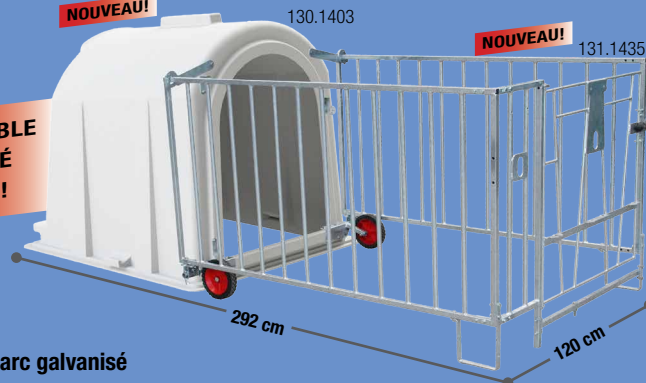

### Niche à veaux MINI

Le logement idéal pour des veaux **jusqu'à 6 semaines**

**NOUVEAU!**

130.1403

**NOUVEAU!**

131.1435

**DISPONIBLE  
À L'ÉTÉ  
2021 !**

**MINI avec parc galvanisé**