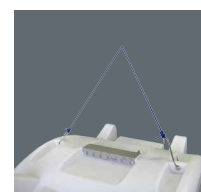

**Toujours de l'air frais pour le veau:** ventilation à l'arrière réglable.

**Aération supplémentaire:** ventilation sur le haut réglable. (MIDI + MAXI)

En **polyéthylène de haute qualité**, résistant aux U.V., aux chocs et à toutes les conditions météorologiques.

**La niche peut être relevée** pour les travaux de nettoyage et de paillage. Les niches peuvent être nettoyées et désinfectées avec un nettoyeur haute pression.

Niche MAXI équipée avec **deux anneaux de levage**, permettant le transport facile.