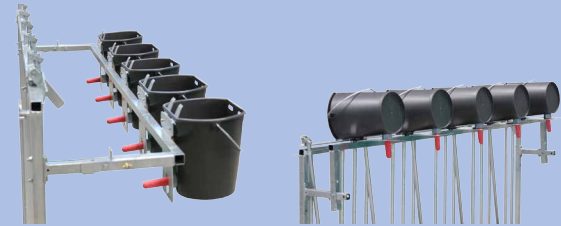

ACCESSOIRES:

131.1763 Support pour une mangeoire de 2 m
(ou 2 mangeoires de 1 m)

131.1764 Mangeoire 2 m (pour le support 131.1763)

131.1765 Mangeoire 1 m (1 ou 2 pièces pour le support 131.1763)

131.1766 Support pour la mangeoire 1 m

131.1765 Mangeoire 1 m montée sur le côté latéral de la cage
(131.1766 Support pour la mangeoire 1 m requis)

131.1762 Support à 5 seaux à tétine, rabattable et verrouillable

300.0013 Seau à tétine 8 litres, aplati sur 2 côtés
300.0049 Couvercle pour seau 8 litres à côtés aplatis

131.1767 Support pour 5 seaux à 15 litres

300.0045 Seau 15 l (vert)