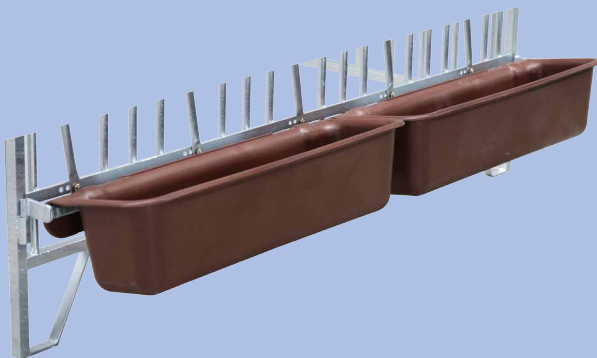

ACCESSOIRES:

131.1763 Support pour une mangeoire de 2 m
(ou 2 mangeoires de 1 m)

131.1764 Mangeoire 2 m (pour le support 131.1763)

131.1765 Mangeoire 1 m (1 ou 2 pièces pour le support 131.1763)

131.1766 Support pour la mangeoire 1 m

131.1765 Mangeoire 1 m montée sur le côté latéral de la cage
(131.1766 Support pour la mangeoire 1 m requis)

131.1762 Support à 5 seaux à tétine, rabattable et verrouillable

300.0013 Seau à tétine 8 litres, aplati sur 2 côtés
300.0049 Couvercle pour seau 8 litres à côtés aplatis

131.1767 Support pour 5 seaux à 15 litres

300.0045 Seau 15 l (vert)