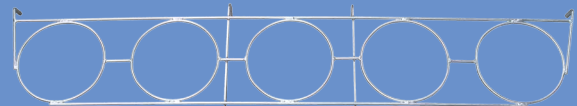

ACCESSOIRES:

131.1763 Support pour une mangeoire de 2 m
(ou 2 mangeoires de 1 m)

131.1764 Mangeoire 2 m (pour le support 131.1763)

131.1765 Mangeoire 1 m (1 ou 2 pièces pour le support 131.1763)

131.1766 Support pour la mangeoire 1 m

131.1765 Mangeoire 1 m montée sur le côté latéral de la cage
(131.1766 Support pour la mangeoire 1 m requis)

131.1762 Support à 5 seaux à tétine, rabattable et verrouillable

300.0013 Seau à tétine 8 litres, aplati sur 2 côtés
300.0049 Couvercle pour seau 8 litres à côtés aplatis

131.1767 Support pour 5 seaux à 15 litres

300.0045 Seau 15 l (vert)