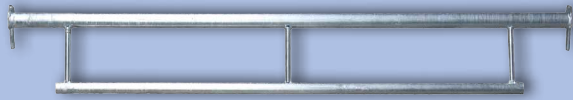

ACCESSOIRES:

131.1763 Support pour une mangeoire de 2 m
(ou 2 mangeoires de 1 m)

131.1764 Mangeoire 2 m (pour le support 131.1763)

131.1765 Mangeoire 1 m (1 ou 2 pièces pour le support 131.1763)

131.1766 Support pour la mangeoire 1 m

131.1765 Mangeoire 1 m montée sur le côté latéral de la cage
(131.1766 Support pour la mangeoire 1 m requis)

131.1762 Support à 5 seaux à tétine, rabattable et verrouillable

300.0013 Seau à tétine 8 litres, aplati sur 2 côtés
300.0049 Couvercle pour seau 8 litres à côtés aplatis

131.1767 Support pour 5 seaux à 15 litres

300.0045 Seau 15 l (vert)