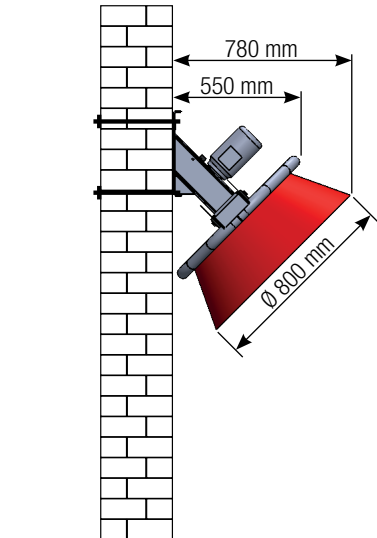

Caractéristiques techniques:

Réf.	130.5015	130.5011
Moteur électrique	230 V, 50 Hz	230 V, 50 Hz
Puissance	370 W	370 W
Rotation	34 T/min	34 T/min
Dimensions (h x l x p)	900 x 600 x 700	960 x 830 x 780
Poids	env. 65 kg	env. 67 kg

Forme compacte, surtout quand il manque d'espace! Le graphique montre EASYCLEANER :